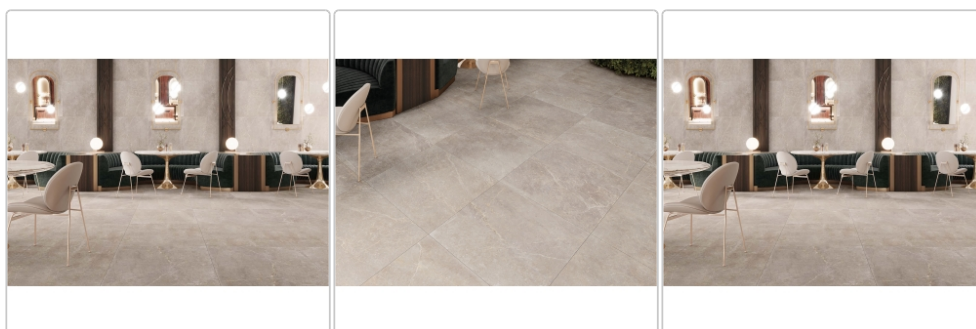

Produktinformation

Keraben Bleuemix Boden- und Wandfliese Taupe Soft 90x90 cm

Art-Nr.: P0003693 / GTIN: 8429694070991 / Marke: [Keraben](#)

43,95EUR / m²

Grundpreis: 71,20EUR / Paket

inkl. 19% USt. zzgl. Versand

Lieferzeit: 3-4 Wochen - **WIRD FÜR SIE BESTELLT**