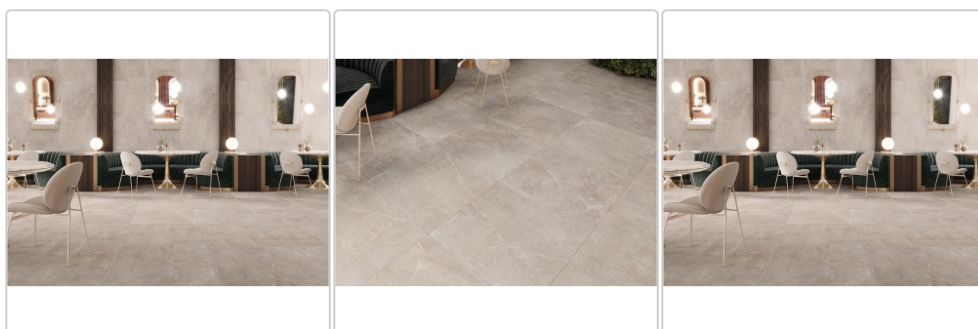

Produktinformation

Keraben Bleuemix Boden- und Wandfliese Taupe Soft 90x90 cm

Art-Nr.: P0003693 / GTIN: 8429694070991 / Marke: [Keraben](#)

43,95EUR / m²

Grundpreis: 71,20EUR / Paket

inkl. 19% USt. zzgl. Versand

Lieferzeit: 3-4 Wochen - **WIRD FÜR SIE BESTELLT**