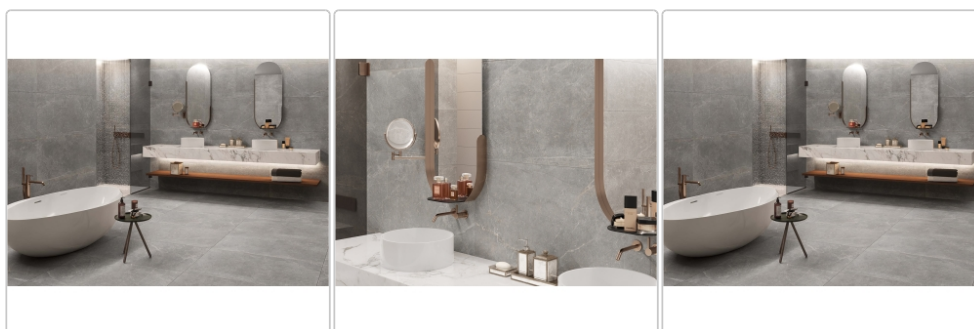

Produktinformation

Keraben Bleuemix Boden- und Wandfliese Grey Soft 90x90 cm

Art-Nr.: P0003694 / GTIN: 8429694071004 / Marke: [Keraben](#)

43,95EUR / m²

Grundpreis: 71,20EUR / Paket

inkl. 19% USt. zzgl. Versand

Lieferzeit: 3-4 Wochen - **WIRD FÜR SIE
BESTELLT**