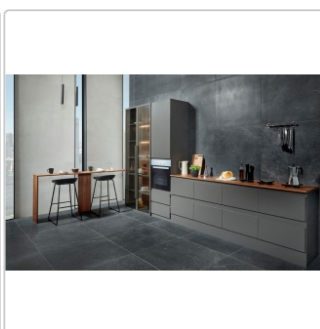

Produktinformation

Keraben Bleuemix Boden- und Wandfliese Black Soft 90x90 cm

Art-Nr.: P0003695 / GTIN: 8429694071011 / Marke: [Keraben](#)

43,95EUR / m²

Grundpreis: 71,20EUR / Paket

inkl. 19% USt. zzgl. Versand

Lieferzeit: 3-4 Wochen - **WIRD FÜR SIE BESTELLT**