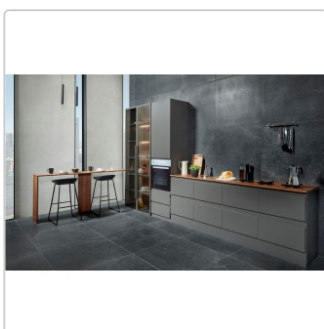

Produktinformation

Keraben Bleuemix Boden- und Wandfliese Black Soft 90x90 cm

Art-Nr.: P0003695 / GTIN: 8429694071011 / Marke: [Keraben](#)

43,95EUR / m²

Grundpreis: 71,20EUR / Paket

inkl. 19% USt. zzgl. Versand

Lieferzeit: 3-4 Wochen - **WIRD FÜR SIE BESTELLT**