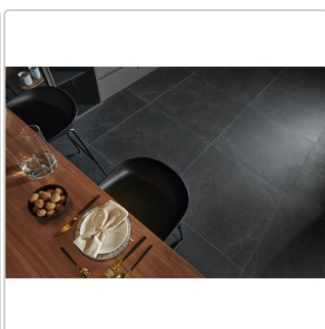

Produktinformation

Keraben Bleuemix Boden- und Wandfliese Black Soft 90x90 cm

Art-Nr.: P0003695 / GTIN: 8429694071011 / Marke: [Keraben](#)

43,95EUR / m²

Grundpreis: 71,20EUR / Paket

inkl. 19% USt. zzgl. Versand

Lieferzeit: 3-4 Wochen - **WIRD FÜR SIE BESTELLT**