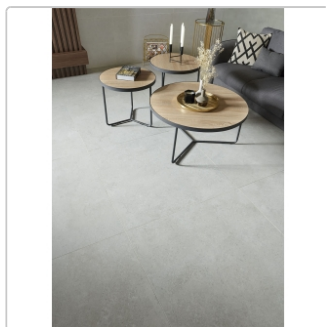

# Keraben Verse Boden- und Wandfliese Grey Natural 90x90 cm

Art-Nr.: P0002721 / GTIN: 8429694006198 / Marke: [Keraben](#)

**41,95EUR** / m<sup>2</sup>

Grundpreis: 67,96EUR / Paket

inkl. 19% USt. zzgl. Versand

## Produktinformation

Art:	Boden- und Wandfliese
Farbe:	Grey
Farbspiel:	V3 - hohe Variation
Frostbeständig:	ja
Gewicht:	22,35 kg/m <sup>2</sup>
Kalibriert:	ja
Material:	Feinsteinzeug
Materialstärke:	9,5 ± 0,48 mm
Nennmass:	90x90 cm
Oberfläche:	Matt
Optik:	Steinoptik
Rutschhemmung:	R10
Serie:	Verse
Sortierung:	1. Sortierung
Stück je Paket:	2
Stück je Palette:	54