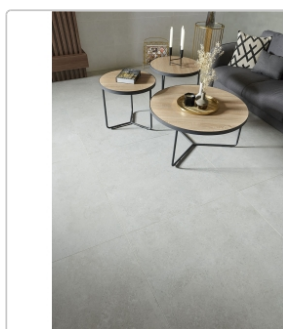

# Keraben Verse Boden- und Wandfliese Grey Natural 90x90 cm

Art-Nr.: P0002721 / GTIN: 8429694006198 / Marke: [Keraben](#)

**41,95EUR** / m<sup>2</sup>

Grundpreis: 67,96EUR / Paket

inkl. 19% USt. zzgl. Versand

## Produktinformation

Art:	Boden- und Wandfliese
Farbe:	Grey
Farbspiel:	V3 - hohe Variation
Frostbeständig:	ja
Gewicht:	22,35 kg/m <sup>2</sup>
Kalibriert:	ja
Material:	Feinsteinzeug
Materialstärke:	9,5 ± 0,48 mm
Nennmass:	90x90 cm
Oberfläche:	Matt
Optik:	Steinoptik
Rutschhemmung:	R10
Serie:	Verse
Sortierung:	1. Sortierung
Stück je Paket:	2
Stück je Palette:	54