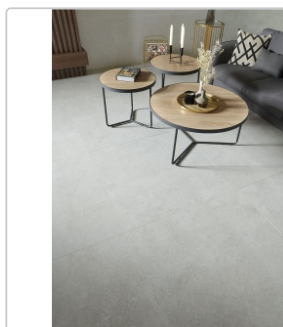

Produktinformation

Keraben Verse Boden- und Wandfliese Grey Natural 90x90 cm

Art-Nr.: P0002721 / GTIN: 8429694006198 / Marke: [Keraben](#)

41,95EUR / m²

Grundpreis: 67,96EUR / Paket

inkl. 19% USt. zzgl. Versand

Lieferzeit: 3-4 Wochen - **WIRD FÜR SIE BESTELLT**

Produktinformation

Art:	Boden- und Wandfliese
Farbe:	Grey
Farbspiel:	V3 - hohe Variation
Frostbeständig:	ja
Gewicht:	22,35 kg/m ²
Kalibriert:	ja
Material:	Feinsteinzeug
Materialstärke:	9,5 ± 0,48 mm
Nennmass:	90x90 cm
Oberfläche:	Matt
Optik:	Steinoptik
Rutschhemmung:	R10
Serie:	Verse
Sortierung:	1. Sortierung
Stück je Paket:	2
Stück je Palette:	54
Versand-Art:	Spedition