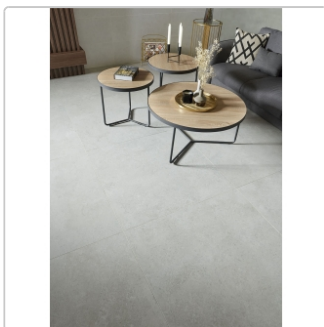

Produktinformation

Keraben Verse Boden- und Wandfliese Grey Natural 90x90 cm

Art-Nr.: P0002721 / GTIN: 8429694006198 / Marke: [Keraben](#)

41,95EUR / m²

Grundpreis: 67,96EUR / Paket

inkl. 19% USt. zzgl. Versand

Lieferzeit: 3-4 Wochen - **WIRD FÜR SIE BESTELLT**

Produktinformation

Art:	Boden- und Wandfliese
Farbe:	Grey
Farbspiel:	V3 - hohe Variation
Frostbeständig:	ja
Gewicht:	22,35 kg/m ²
Kalibriert:	ja
Material:	Feinsteinzeug
Materialstärke:	9,5 ± 0,48 mm
Nennmass:	90x90 cm
Oberfläche:	Matt
Optik:	Steinoptik
Rutschhemmung:	R10
Serie:	Verse
Sortierung:	1. Sortierung
Stück je Paket:	2
Stück je Palette:	54
Versand-Art:	Spedition