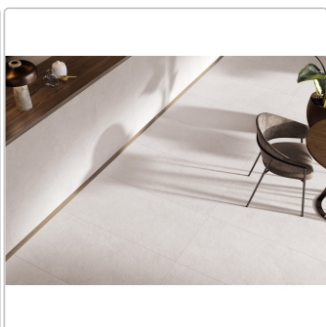

Produktinformation

Keraben Verse Boden- und Wandfliese Cream Natural 90x90 cm

Art-Nr.: P0002722 / GTIN: 8429694006204 / Marke: [Keraben](#)

41,95EUR / m²

Grundpreis: 67,96EUR / Paket

inkl. 19% USt. zzgl. Versand

Lieferzeit: 3-4 Wochen - **WIRD FÜR SIE BESTELLT**

Produktinformation

Art:	Boden- und Wandfliese
Farbe:	Cream
Farbspiel:	V3 - hohe Variation
Frostbeständig:	ja
Gewicht:	22,35 kg/m ²
Kalibriert:	ja
Material:	Feinsteinzeug
Materialstärke:	9,5 ± 0,48 mm
Nennmass:	90x90 cm
Oberfläche:	Matt
Optik:	Steinoptik
Rutschhemmung:	R10
Serie:	Verse
Sortierung:	1. Sortierung
Stück je Paket:	2
Stück je Palette:	54