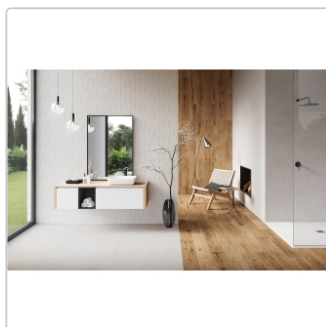

Produktinformation

Keraben Verse Boden- und Wandfliese Cream Natural 90x90 cm

Art-Nr.: P0002722 / GTIN: 8429694006204 / Marke: [Keraben](#)

41,95EUR / m²

Grundpreis: 67,96EUR / Paket

inkl. 19% USt. zzgl. Versand

Lieferzeit: 3-4 Wochen - **WIRD FÜR SIE BESTELLT**

Produktinformation

Art:	Boden- und Wandfliese
Farbe:	Cream
Farbspiel:	V3 - hohe Variation
Frostbeständig:	ja
Gewicht:	22,35 kg/m ²
Kalibriert:	ja
Material:	Feinsteinzeug
Materialstärke:	9,5 ± 0,48 mm
Nennmass:	90x90 cm
Oberfläche:	Matt
Optik:	Steinoptik
Rutschhemmung:	R10
Serie:	Verse
Sortierung:	1. Sortierung
Stück je Paket:	2
Stück je Palette:	54