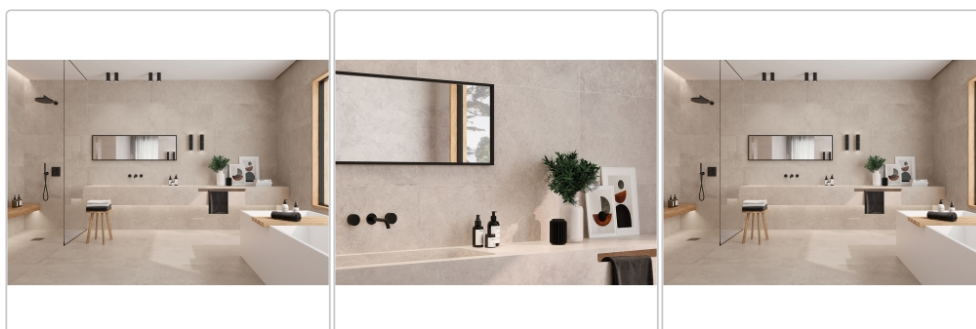

# Keraben Verse Boden- und Wandfliese Taupe Natural 90x90 cm

Art-Nr.: P0002720 / GTIN: 8429694006181 / Marke: [Keraben](#)

**41,95EUR** / m<sup>2</sup>

Grundpreis: 67,96EUR / Paket

inkl. 19% USt. zzgl. Versand