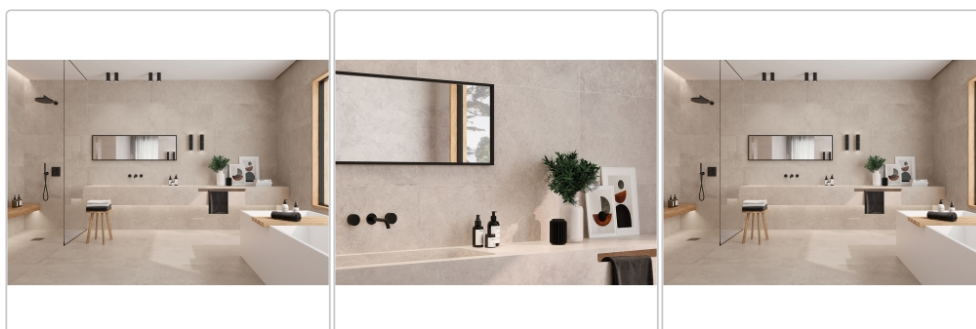

Produktinformation

Keraben Verse Boden- und Wandfliese Taupe Natural 90x90 cm

Art-Nr.: P0002720 / GTIN: 8429694006181 / Marke: [Keraben](#)

41,95EUR / m²

Grundpreis: 67,96EUR / Paket

inkl. 19% USt. zzgl. Versand

Lieferzeit: 3-4 Wochen - **WIRD FÜR SIE BESTELLT**

Produktinformation

Art:	Boden- und Wandfliese
Farbe:	Taupe
Farbspiel:	V3 - hohe Variation
Frostbeständig:	ja
Gewicht:	22,35 kg/m ²
Kalibriert:	ja
Material:	Feinsteinzeug
Materialstärke:	9,5 ± 0,48 mm
Nennmass:	90x90 cm
Optik:	Steinoptik
Rutschhemmung:	R10
Serie:	Verse
Sortierung:	1. Sortierung
Stück je Paket:	2
Stück je Palette:	54