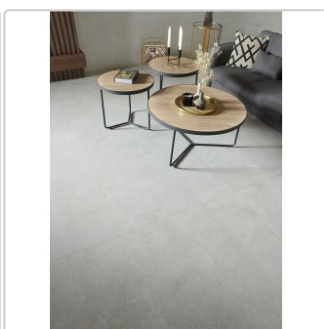

Produktinformation

Keraben Verse Boden- und Wandfliese Grey Soft 90x90 cm

Art-Nr.: P0003030 / GTIN: 8429694016098 / Marke: [Keraben](#)

43,95EUR / m²

Grundpreis: 71,20EUR / Paket

inkl. 19% USt. zzgl. Versand

Lieferzeit: 3-4 Wochen - **WIRD FÜR SIE BESTELLT**

Produktinformation

Art:	Boden- und Wandfliese
Farbe:	Grey
Farbspiel:	V3 - hohe Variation
Frostbeständig:	ja
Gewicht:	22,35 kg/m ²
Kalibriert:	ja
Material:	Feinsteinzeug
Materialstärke:	9,5 ± 0,48 mm
Nennmass:	90x90 cm
Oberfläche:	Soft
Optik:	Steinoptik
Serie:	Verse
Sortierung:	1. Sortierung
Stück je Paket:	2
Stück je Palette:	54