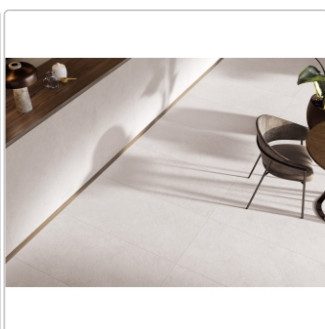

Produktinformation

Keraben Verse Boden- und Wandfliese Cream Soft 90x90 cm

Art-Nr.: P0003031 / GTIN: 8429694016104 / Marke: [Keraben](#)

43,95EUR / m²

Grundpreis: 71,20EUR / Paket

inkl. 19% USt. zzgl. Versand

Lieferzeit: 3-4 Wochen - **WIRD FÜR SIE BESTELLT**

Produktinformation

Art:	Boden- und Wandfliese
Farbe:	Cream
Farbspiel:	V3 - hohe Variation
Frostbeständig:	ja
Gewicht:	22,35 kg/m ²
Kalibriert:	ja
Material:	Feinsteinzeug
Materialstärke:	9,5 ± 0,48 mm
Nennmass:	90x90 cm
Oberfläche:	Soft
Optik:	Steinoptik
Serie:	Verse
Sortierung:	1. Sortierung
Stück je Paket:	2
Stück je Palette:	54