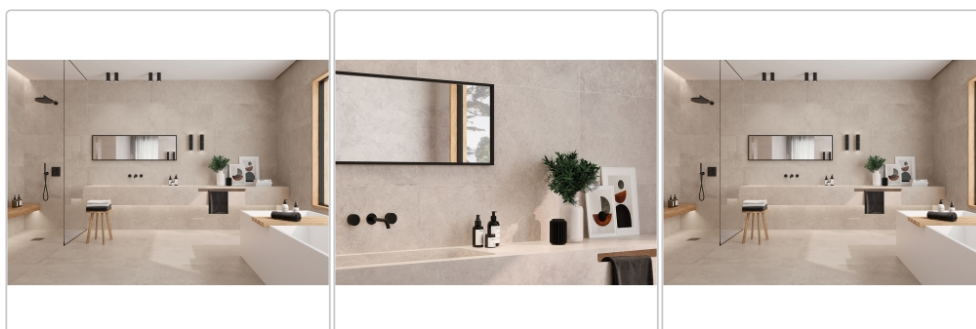

Produktinformation

Keraben Verse Boden- und Wandfliese Taupe Soft 90x90 cm

Art-Nr.: P0003029 / GTIN: 8429694016081 / Marke: [Keraben](#)

43,95EUR / m²

Grundpreis: 71,20EUR / Paket

inkl. 19% USt. zzgl. Versand

Lieferzeit: 3-4 Wochen - **WIRD FÜR SIE BESTELLT**

Produktinformation

Art:	Boden- und Wandfliese
Farbe:	Taupe
Farbspiel:	V3 - hohe Variation
Frostbeständig:	ja
Gewicht:	22,35 kg/m ²
Kalibriert:	ja
Material:	Feinsteinzeug
Materialstärke:	9,5 ± 0,48 mm
Nennmass:	90x90 cm
Optik:	Steinoptik
Serie:	Verse
Sortierung:	1. Sortierung
Stück je Paket:	2
Stück je Palette:	54