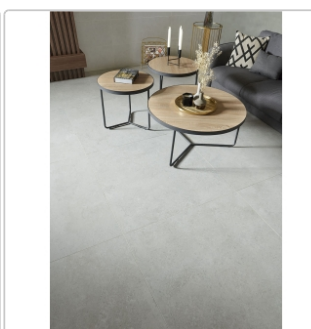

Produktinformation

Keraben Verse Boden- und Wandfliese Grey Natural 60x60 cm

Art-Nr.: P0003168 / GTIN: 8429694025830 / Marke: [Keraben](#)

32,95EUR / m²

Grundpreis: 35,59EUR / Paket

inkl. 19% USt. zzgl. Versand

Lieferzeit: 3-4 Wochen - **WIRD FÜR SIE BESTELLT**