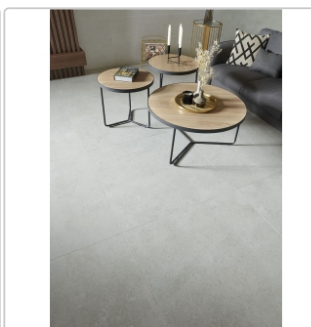

# Keraben Verse Boden- und Wandfliese Grey Natural 60x60 cm

Art-Nr.: P0003168 / GTIN: 8429694025830 / Marke: [Keraben](#)

**32,95EUR** / m<sup>2</sup>

Grundpreis: 35,59EUR / Paket

inkl. 19% USt. zzgl. Versand

## Produktinformation

Art:	Boden- und Wandfliese
Farbe:	Grey
Farbspiel:	V3 - hohe Variation
Frostbeständig:	ja
Gewicht:	19,72 kg/m <sup>2</sup>
Kalibriert:	ja
Material:	Feinsteinzeug
Materialstärke:	9,0 ± 0,45 mm
Nennmass:	60x60 cm
Oberfläche:	Matt
Optik:	Steinoptik
Rutschhemmung:	R10
Serie:	Verse
Sortierung:	1. Sortierung
Stück je Paket:	3
Stück je Palette:	120