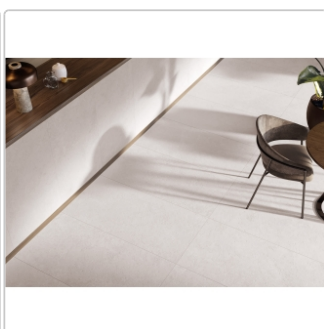

Produktinformation

Keraben Verse Boden- und Wandfliese Cream Natural 60x60 cm

Art-Nr.: P0003169 / GTIN: 8429694025847 / Marke: [Keraben](#)

32,95EUR / m²

Grundpreis: 35,59EUR / Paket

inkl. 19% USt. zzgl. Versand

Lieferzeit: 3-4 Wochen - **WIRD FÜR SIE
BESTELLT**

Produktinformation

Art:	Boden- und Wandfliese
Farbe:	Cream
Farbspiel:	V3 - hohe Variation
Frostbeständig:	ja
Gewicht:	19,72 kg/m ²
Kalibriert:	ja
Material:	Feinsteinzeug
Materialstärke:	9,0 ± 0,45 mm
Nennmass:	60x60 cm
Oberfläche:	Matt
Optik:	Steinoptik
Rutschhemmung:	R10
Serie:	Verse
Sortierung:	1. Sortierung
Stück je Paket:	3
Stück je Palette:	120
Versand-Art:	Spedition