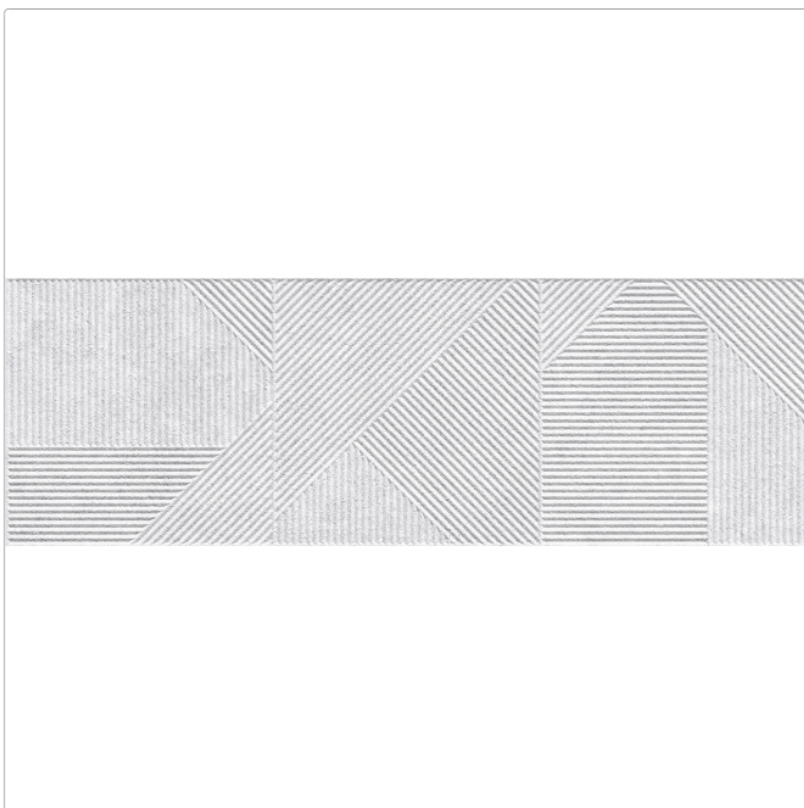

Produktinformation

Keraben Verse Wanddekor Concept Grey 30x90 cm

Art-Nr.: R0001250 / GTIN: 8429694005122 / Marke: [Keraben](#)

36,95EUR / m²

Grundpreis: 39,91EUR / Paket

inkl. 19% USt. zzgl. Versand

Lieferzeit: 3-4 Wochen - **WIRD FÜR SIE BESTELT**

Produktinformation

Art:	Dekor
Farbe:	Grey
Farbspiel:	V3 - hohe Variation
Frostbeständig:	nein
Gewicht:	16,22 Kg/m ²
Kalibriert:	ja
Material:	glasiertes Steingut
Materialstärke:	9,7 ± 0,48 mm
Nennmass:	30x90 cm
Oberfläche:	matt strukturiert
Optik:	Steinoptik
Serie:	Verse
Sortierung:	1. Sortierung
Stück je Paket:	4
Stück je Palette:	204