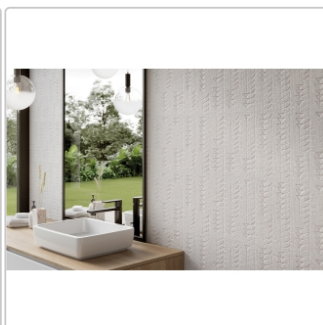

Produktinformation

Keraben Verse Wanddekor Art Cream 30x90 cm

Art-Nr.: R0001253 / GTIN: 8429694005153 / Marke: [Keraben](#)

37,95EUR / m²

Grundpreis: 40,99EUR / Paket

inkl. 19% USt. zzgl. Versand

Lieferzeit: 3-4 Wochen - **WIRD FÜR SIE BESTELT**

Produktinformation

Art:	Dekor
Farbe:	Cream
Farbspiel:	V3 - hohe Variation
Frostbeständig:	nein
Gewicht:	16,22 Kg/m ²
Kalibriert:	ja
Material:	glasiertes Steingut
Materialstärke:	9,7 ± 0,48 mm
Nennmass:	30x90 cm
Oberfläche:	matt strukturiert
Optik:	Steinoptik
Serie:	Verse
Sortierung:	1. Sortierung
Stück je Paket:	4
Stück je Palette:	204