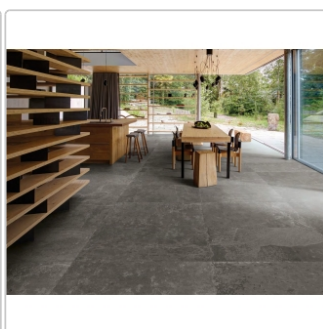

Produktinformation

Provenza Groove Mistique Black Terrassenplatte 80x80 cm

Art-Nr.: ELC5 / GTIN: 8026054497254 / Marke: [Provenza](#)

59,95EUR / m²

Grundpreis: 38,37EUR / Paket
inkl. 19% USt. zzgl. Versand

Mengenrabatt

Ab 28,8 m² 57,95EUR - Sie sparen 2,00EUR,
Grundpreis: 37,09EUR / Paket

Lieferzeit: 3-4 Wochen - **WIRD FÜR SIE BESTELLT**