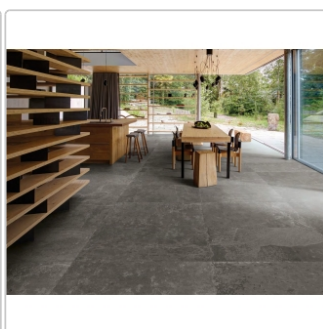

## Produktinformation

Art:	Terrassenplatte
Farbspiel:	V4 - starke Variation
Farbe:	Groove Mistique Black
Frostbeständig:	ja
Gewicht:	46 kg/m <sup>2</sup>
Kalibriert:	ja
Material:	Feinsteinzeug
Materialstärke:	20 mm
Nennmass:	80x80 cm
Oberfläche:	Matt
Optik:	Steinoptik
Rutschhemmung:	R11 A+B+C
Serie:	Groove
Sortierung:	1. Sortierung
Stück je Paket:	1
Stück je Palette:	45