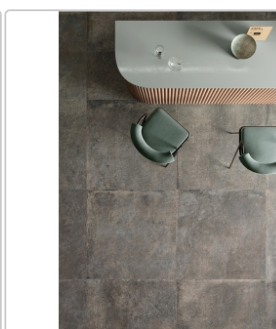

Produktinformation

Flaviker Rebel Boden- und Wandfliese Emerald 60x60 cm

Art-Nr.: 0010842 / GTIN: 8033543054089 / Marke: [Flaviker](#)

34,95EUR / m²

Grundpreis: 37,75EUR / Paket
inkl. 19% USt. zzgl. Versand

Mengenrabatt

Ab 43,2 m² 29,95EUR - Sie sparen 5,00EUR,
Grundpreis: 32,35EUR / Paket

Lieferzeit: Versandfertig in 24h
Die Lieferung dauert 5-7 Werktage!

Produktinformation

Art:	Boden- und Wandfliese
Farbspiel:	V2 - mittlere Variation
Farbe:	Rebel Emerald
Frostbeständig:	ja
Gewicht:	19,5 kg/m ²
Kalibriert:	ja
Material:	Feinsteinzeug
Materialstärke:	9 mm
Nennmass:	60x60 cm
Oberfläche:	Matt
Optik:	Metalloptik
Rutschhemmung:	R10
Serie:	Rebel
Sortierung:	1. Sortierung
Stück je Paket:	3
Stück je Palette:	120