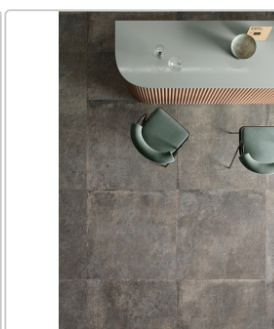

Produktinformation

Flaviker Rebel Boden- und Wandfliese Emerald 60x60 cm

Art-Nr.: 0010842 / GTIN: 8033543054089 / Marke: [Flaviker](#)

34,95EUR / m²

Grundpreis: 37,75EUR / Paket
inkl. 19% USt. zzgl. Versand

Mengenrabatt

Ab 43,2 m² 29,95EUR - Sie sparen 5,00EUR,
Grundpreis: 32,35EUR / Paket

Lieferzeit: Versandfertig in 24h
Die Lieferung dauert 5-7 Werktage!

Produktinformation

Art:	Boden- und Wandfliese
Farbspiel:	V2 - mittlere Variation
Farbe:	Rebel Emerald
Frostbeständig:	ja
Gewicht:	19,5 kg/m ²
Kalibriert:	ja
Material:	Feinsteinzeug
Materialstärke:	9 mm
Nennmass:	60x60 cm
Oberfläche:	Matt
Optik:	Metalloptik
Rutschhemmung:	R10
Serie:	Rebel
Sortierung:	1. Sortierung
Stück je Paket:	3
Stück je Palette:	120