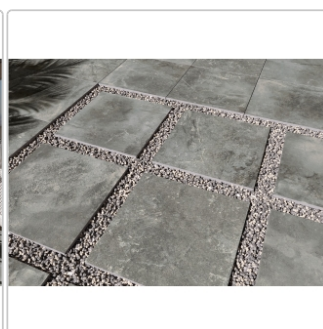

# PrimeCollection Inverness Dunkel Grau Terrassenplatte 60x60 cm

Art-Nr.: PCIVDG6060TP / Marke: [PrimeCollection](#)

**Sonderangebot\***

**29,95EUR** / m<sup>2</sup>

Sonderangebot 39,95EUR (Sie sparen 10,00EUR)

## Produktinformation

Art:	Terrassenplatte
Farbe:	Inverness Dunkelgrau
Frostbeständig:	ja
Gewicht:	45,83 kg/m <sup>2</sup>
Kalibriert:	ja
Material:	Feinsteinzeug
Materialstärke:	20 mm
Nennmass:	60x60 cm
Oberfläche:	Matt
Optik:	Steinoptik
Rutschhemmung:	R11
Serie:	Inverness
Sortierung:	1. Sortierung
Stück je Paket:	2
Stück je Palette:	64