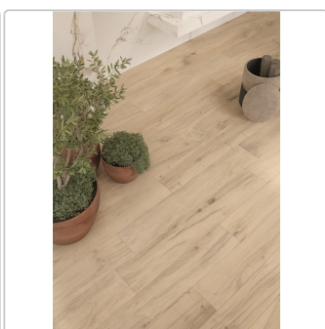

# Provenza Revival Boden- und Wandfliese Almond 26,5x160 cm

Art-Nr.: ELGD / GTIN: 8026054499326 / Marke: [Provenza](#)

**39,95EUR** / m<sup>2</sup>

Grundpreis: 50,82EUR / Paket

inkl. 19% USt. zzgl. Versand

## Produktinformation

Art:	Boden- und Wandfliese
Farbspiel:	V3 - hohe Variation
Farbe:	Revival Almond
Frostbeständig:	ja
Gewicht:	22 kg/m <sup>2</sup>
Kalibriert:	ja
Material:	Feinsteinzeug
Materialstärke:	9,5 mm
Nennmass:	26,5x160 cm
Oberfläche:	Matt
Oberfl.-Vergütung:	SILKtech
Optik:	Holzoptik
Rutschhemmung:	R10 A+B
Serie:	Revival
Sortierung:	1. Sortierung
Stück je Paket:	3
Stück je Palette:	135