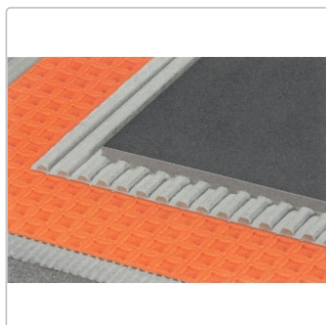

Produktinformation

Schlüter Ditra Entkopplungsmatte Rolle 30 m²

Art-Nr.: D30M / GTIN: 4011832202780 / Marke: [Schlüter](#)

339,90EUR / Rolle

Grundpreis: 11,33EUR / m²

inkl. 19% USt. zzgl. Versand

Lieferzeit: Versandfertig in 24h
Die Lieferung dauert 5-7 Werktag!