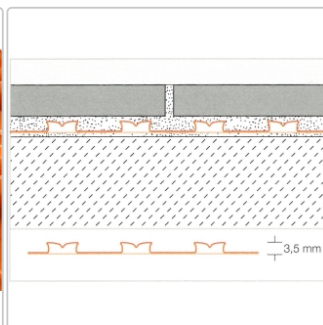

Produktinformation

Art:	Enkopplungsmatte
Breite:	99,5 cm
Eigenschaft:	Rolle 30 m ² , Easycut + Easyfill
Farbe:	orange
Gebinde:	30 m ² Rolle
Gewicht:	20 kg/Rolle
Höhe:	3,5 mm
Länge:	30,2 m
Material:	Polypropylen
Serie:	Ditra

Schlüter-DITRA ist eine Polypropylenbahn mit hinterschnittenen quadratischen Vertiefungen im Easyfill-Design, die rückseitig mit einem Trägervlies versehen ist. Sie ist ein universeller Untergrund für Fliesenbeläge als Entkopplungsschicht, Verbundabdichtung und Dampfdruckausgleichsschicht.