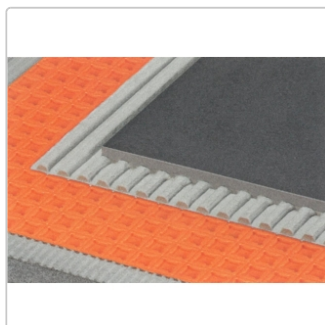

Produktinformation

Art:	Enkopplungsmatte
Breite:	99,5 cm
Eigenschaft:	Rolle 30 m ² , Easycut + Easyfill
Farbe:	orange
Gebinde:	30 m ² Rolle
Gewicht:	20 kg/Rolle
Höhe:	3,5 mm
Länge:	30,2 m
Material:	Polypropylen
Serie:	Ditra

Schlüter-DITRA ist eine Polypropylenbahn mit hinterschnittenen quadratischen Vertiefungen im Easyfill-Design, die rückseitig mit einem Trägervlies versehen ist. Sie ist ein universeller Untergrund für Fliesenbeläge als Entkopplungsschicht, Verbundabdichtung und Dampfdruckausgleichsschicht.

Mit ihrer Funktionsvielfalt hat sich die DITRA-Matte als universeller Untergrund für die Fliesenverlegung weltweit bewährt. Danke der neuen Geometrie fällt die Verarbeitung der DITRA jetzt noch leichter.

Vorteile:

- Einfach, sicher und schnell zu verlegen
- Easycut-Schneideraster - Einfach und schnell auf Maß zu schneiden
- Easyfill-Design - Schnelleres Auftragen der Fliesenklebers durch integrierte Luftaustrittspunkte
- Verbesserte Verkrallung des Fliesenklebers durch die modifizierten Hinterschnitte
- Einfaches Abrollverhalten