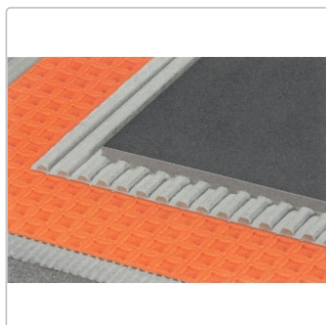

Produktinformation

| | |
|--------------|--|
| Art: | Enkopplungsmatte |
| Breite: | 99,5 cm |
| Eigenschaft: | Rolle 30 m ² , Easycut + Easyfill |
| Farbe: | orange |
| Gebinde: | 30 m ² Rolle |
| Gewicht: | 20 kg/Rolle |
| Höhe: | 3,5 mm |
| Länge: | 30,2 m |
| Material: | Polypropylen |
| Serie: | Ditra |

Schlüter-DITRA ist eine Polypropylenbahn mit hinterschnittenen quadratischen Vertiefungen im Easyfill-Design, die rückseitig mit einem Trägervlies versehen ist. Sie ist ein universeller Untergrund für Fliesenbeläge als Entkopplungsschicht, Verbundabdichtung und Dampfdruckausgleichsschicht.

Mit ihrer Funktionsvielfalt hat sich die DITRA-Matte als universeller Untergrund für die Fliesenverlegung weltweit bewährt. Danke der neuen Geometrie fällt die Verarbeitung der DITRA jetzt noch leichter.

Vorteile:

- Einfach, sicher und schnell zu verlegen
- Easycut-Schneideraster - Einfach und schnell auf Maß zu schneiden
- Easyfill-Design - Schnelleres Auftragen der Fliesenklebers durch integrierte Luftaustrittspunkte
- Verbesserte Verkrallung des Fliesenklebers durch die modifizierten Hinterschnitte
- Einfaches Abrollverhalten