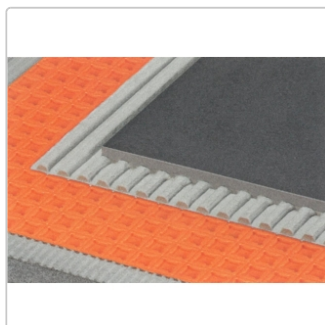

## Produktinformation

Art:	Enkopplungsmatte
Breite:	99,5 cm
Eigenschaft:	Rolle 5 m <sup>2</sup> . Easycut + Easyfill
Farbe:	orange
Gebinde:	5 m <sup>2</sup> Rolle
Gewicht:	4 kg/Rolle
Höhe:	3,5 mm
Länge:	5,1 m
Material:	Polypropylen
Serie:	Ditra

**Schlüter-DITRA** ist eine Polypropylenbahn mit hinterschnittenen quadratischen Vertiefungen im Easyfill-Design, die rückseitig mit einem Trägervlies versehen ist. Sie ist ein universeller Untergrund für Fliesenbeläge als Entkopplungsschicht, Verbundabdichtung und Dampfdruckausgleichsschicht.

Mit ihrer Funktionsvielfalt hat sich die DITRA-Matte als universeller Untergrund für die Fliesenverlegung weltweit bewährt. Danke der neuen Geometrie fällt die Verarbeitung der DITRA jetzt noch leichter.