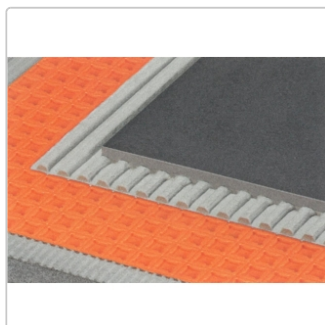

Produktinformation

Art:	Entkopplungsmatte
Breite:	99,5 cm
Eigenschaft:	Rolle 5 m ² . Easycut + Easyfill
Farbe:	orange
Gebinde:	5 m ² Rolle
Gewicht:	4 kg/Rolle
Höhe:	3,5 mm
Länge:	5,1 m
Material:	Polypropylen
Serie:	Ditra
Versand-Art:	Kostenloser Versand

Schlüter-DITRA ist eine Polypropylenbahn mit hinterschnittenen quadratischen Vertiefungen im Easyfill-Design, die rückseitig mit einem Trägervlies versehen ist. Sie ist ein universeller Untergrund für Fliesenbeläge als Entkopplungsschicht, Verbundabdichtung und Dampfdruckausgleichsschicht.

Mit ihrer Funktionsvielfalt hat sich die DITRA-Matte als universeller Untergrund für die Fliesenverlegung weltweit bewährt. Danke der neuen Geometrie fällt die Verarbeitung der DITRA jetzt noch leichter.

Vorteile:

- Einfach, sicher und schnell zu verlegen
- Easycut-Schneideraster - Einfach und schnell auf Maß zu schneiden
- Easyfill-Design - Schnellere Auftragen der Fliesenklebers durch integrierte Luftaustrittspunkte
- Verbesserte Verkrallung des Fliesenklebers durch die modifizierten Hinterschnitte
- Einfaches Abrollverhalten