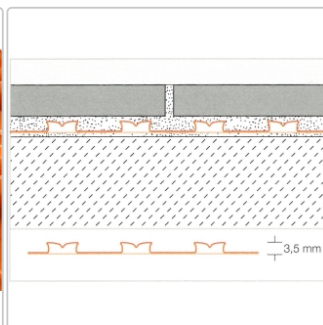

Produktinformation

Art:	Entkopplungsmatte
Breite:	99,5 cm
Eigenschaft:	Rolle 5 m ² . Easycut + Easyfill
Farbe:	orange
Gebinde:	5 m ² Rolle
Gewicht:	4 kg/Rolle
Höhe:	3,5 mm
Länge:	5,1 m
Material:	Polypropylen
Serie:	Ditra
Versand-Art:	Kostenloser Versand

Schlüter-DITRA ist eine Polypropylenbahn mit hinterschnittenen quadratischen Vertiefungen im Easyfill-Design, die rückseitig mit einem Trägervlies versehen ist. Sie ist ein universeller Untergrund für Fliesenbeläge als Entkopplungsschicht, Verbundabdichtung und Dampfdruckausgleichsschicht.