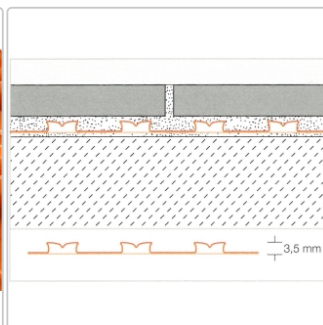

## Produktinformation

Art:	Enkopplungsmatte
Breite:	99,5 cm
Eigenschaft:	Rolle 5 m <sup>2</sup> . Easycut + Easyfill
Farbe:	orange
Gebinde:	5 m <sup>2</sup> Rolle
Gewicht:	4 kg/Rolle
Höhe:	3,5 mm
Länge:	5,1 m
Material:	Polypropylen
Serie:	Ditra

**Schlüter-DITRA** ist eine Polypropylenbahn mit hinterschnittenen quadratischen Vertiefungen im Easyfill-Design, die rückseitig mit einem Trägervlies versehen ist. Sie ist ein universeller Untergrund für Fliesenbeläge als Entkopplungsschicht, Verbundabdichtung und Dampfdruckausgleichsschicht.