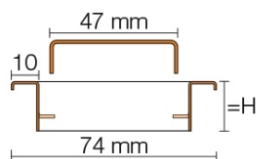

Produktinformation

Schlüter KERDI-LINE-A 19 mm Rinnenabdeckung SOLID Graphitschwarz 50 cm

Art-Nr.: KLA19MGS50 / GTIN: 4011832195679 / Marke: [Schlüter](#)

239,00EUR / Stück

Grundpreis: 239,00EUR / Paket

inkl. 19% USt. zzgl. Versand

Lieferzeit: 3-6 Werktage

Produktinformation

Art: Rahmen mit Designrost
Design: Line-A
Farbe: Schlüter Graphitschwarz Matt
Gewicht: 0,95 kg/Stück
Höhe: 19 mm
Nennmass: 50 cm
Serie: Kerdi-Line-A

Hersteller