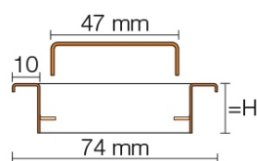

Produktinformation

Schlüter KERDI-LINE-A 19 mm Rinnenabdeckung SOLID Graphitschwarz 50 cm

Art-Nr.: KLA19MGS50 / GTIN: 4011832195679 / Marke: [Schlüter](#)

239,00EUR / Stück

Grundpreis: 239,00EUR / Paket

inkl. 19% USt. zzgl. Versand

Lieferzeit: 3-6 Werktage