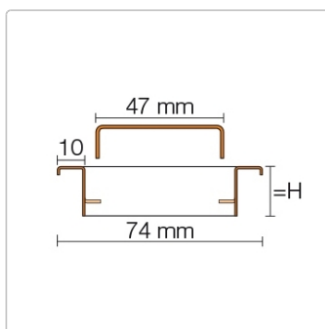

Produktinformation

Schlüter KERDI-LINE-A 19 mm Rinnenabdeckung SOLID Graphitschwarz 60 cm

Art-Nr.: KLA19MGS60 / GTIN: 4011832195686 / Marke: [Schlüter](#)

246,00EUR / Stück

Grundpreis: 246,00EUR / Paket

inkl. 19% USt. zzgl. Versand

Lieferzeit: 3-6 Werktage