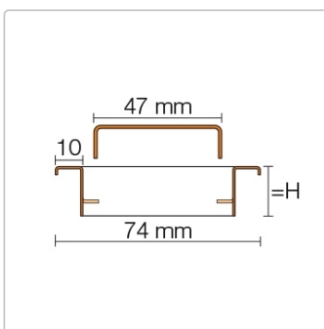

Produktinformation

Schlüter KERDI-LINE-A 19 mm Rinnenabdeckung SOLID Graphitschwarz 70 cm

Art-Nr.: KLA19MGS70 / GTIN: 4011832195693 / Marke: [Schlüter](#)

252,00EUR / Stück

Grundpreis: 252,00EUR / Paket

inkl. 19% USt. zzgl. Versand

Lieferzeit: 3-6 Werktage