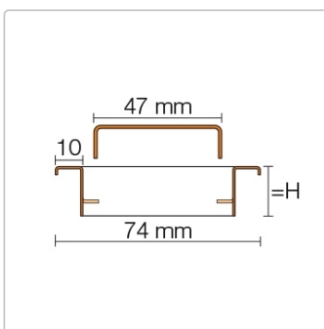

Produktinformation

Schlüter KERDI-LINE-A 19 mm Rinnenabdeckung SOLID Graphitschwarz 80 cm

Art-Nr.: KLA19MGS80 / GTIN: 4011832195709 / Marke: [Schlüter](#)

258,00EUR / Stück

Grundpreis: 258,00EUR / Paket

inkl. 19% USt. zzgl. Versand

Lieferzeit: 3-6 Werktage

Produktinformation

Art: Rahmen mit Designrost
Design: Line-A
Farbe: Schlüter Graphitschwarz Matt
Gewicht: 1,3 kg/Stück
Höhe: 19 mm
Nennmass: 80 cm
Serie: Kerdi-Line-A

Hersteller

Kontaktinformation gem. Art. 19 EU GPSR