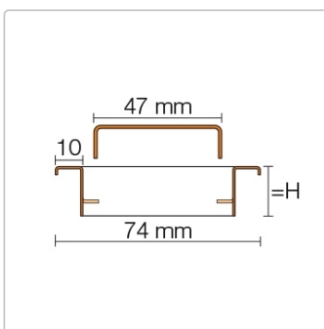

Produktinformation

Schlüter KERDI-LINE-A 19 mm Rinnenabdeckung SOLID Graphitschwarz 80 cm

Art-Nr.: KLA19MGS80 / GTIN: 4011832195709 / Marke: [Schlüter](#)

258,00EUR / Stück

Grundpreis: 258,00EUR / Paket

inkl. 19% USt. zzgl. Versand

Lieferzeit: 3-6 Werktage

Produktinformation

Art: Rahmen mit Designrost
Design: Line-A
Farbe: Schlüter Graphitschwarz Matt
Gewicht: 1,3 kg/Stück
Höhe: 19 mm
Nennmass: 80 cm
Serie: Kerdi-Line-A
Versand-Art: Paketdienst