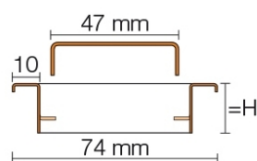

Produktinformation

Schlüter KERDI-LINE-A 19 mm Rinnenabdeckung SOLID Graphitschwarz 90 cm

Art-Nr.: KLA19MGS90 / GTIN: 4011832195716 / Marke: [Schlüter](#)

264,00EUR / Stück

Grundpreis: 264,00EUR / Paket

inkl. 19% USt. zzgl. Versand

Lieferzeit: 3-6 Werktage

Produktinformation

Art: Rahmen mit Designrost
Design: Line-A
Farbe: Schlüter Graphitschwarz Matt
Gewicht: 1,379 kg/Stück
Höhe: 19 mm
Nennmass: 90 cm
Serie: Kerdi-Line-A

Hersteller