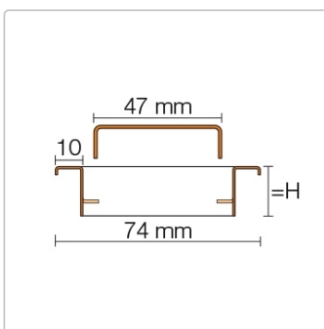

Produktinformation

Schlüter KERDI-LINE-A 19 mm Rinnenabdeckung SOLID Graphitschwarz 90 cm

Art-Nr.: KLA19MGS90 / GTIN: 4011832195716 / Marke: [Schlüter](#)

264,00EUR / Stück

Grundpreis: 264,00EUR / Paket

inkl. 19% USt. zzgl. Versand

Lieferzeit: 3-6 Werktage

Produktinformation

Art: Rahmen mit Designrost
Design: Line-A
Farbe: Schlüter Graphitschwarz Matt
Gewicht: 1,379 kg/Stück
Höhe: 19 mm
Nennmass: 90 cm
Serie: Kerdi-Line-A
Versand-Art: Paketdienst