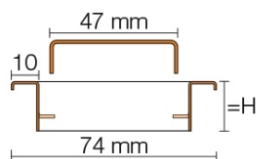

Produktinformation

Schlüter KERDI-LINE-A 19 mm Rinnenabdeckung SOLID Graphitschwarz 100 cm

Art-Nr.: KLA19MGS100 / GTIN: 4011832195648 / Marke: [Schlüter](#)

271,00EUR / Stück

Grundpreis: 271,00EUR / Paket

inkl. 19% USt. zzgl. Versand

Lieferzeit: 3-6 Werktage

Produktinformation

Art: Rahmen mit Designrost
Design: Line-A
Farbe: Schlüter Graphitschwarz Matt
Gewicht: 1,55 kg/Stück
Höhe: 19 mm
Nennmass: 100 cm
Serie: Kerdi-Line-A