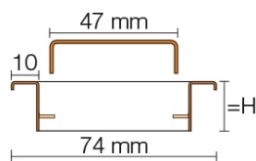

Produktinformation

Schlüter KERDI-LINE-A 19 mm Rinnenabdeckung SOLID Graphitschwarz 100 cm

Art-Nr.: KLA19MGS100 / GTIN: 4011832195648 / Marke: [Schlüter](#)

271,00EUR / Stück

Grundpreis: 271,00EUR / Paket

inkl. 19% USt. zzgl. Versand

Lieferzeit: 3-6 Werktage

Produktinformation

Art: Rahmen mit Designrost
Design: Line-A
Farbe: Schlüter Graphitschwarz Matt
Gewicht: 1,55 kg/Stück
Höhe: 19 mm
Nennmass: 100 cm
Serie: Kerdi-Line-A
Versand-Art: Paketdienst