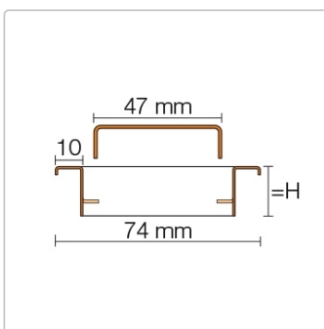

Produktinformation

Schlüter KERDI-LINE-A 19 mm Rinnenabdeckung SOLID Graphitschwarz 110 cm

Art-Nr.: KLA19MGS110 / GTIN: 4011832195655 / Marke: [Schlüter](#)

277,00EUR / Stück

Grundpreis: 277,00EUR / Paket

inkl. 19% USt. zzgl. Versand

Lieferzeit: 3-6 Werktage

Produktinformation

Art: Rahmen mit Designrost
Design: Line-A
Farbe: Schlüter Graphitschwarz Matt
Gewicht: 1,668 kg/Stück
Höhe: 19 mm
Nennmass: 110 cm
Serie: Kerdi-Line-A