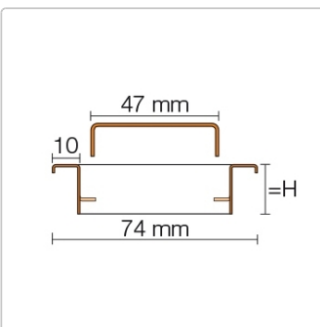

Produktinformation

Schlüter KERDI-LINE-A 19 mm Rinnenabdeckung SOLID Graphitschwarz 120 cm

Art-Nr.: KLA19MGS120 / GTIN: 4011832195662 / Marke: [Schlüter](#)

284,00EUR / Stück

Grundpreis: 284,00EUR / Paket

inkl. 19% USt. zzgl. Versand

Lieferzeit: 3-6 Werktage