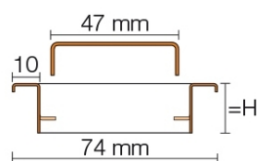

Produktinformation

Schlüter KERDI-LINE-A 19 mm Rinnenabdeckung SOLID Graphitschwarz 120 cm

Art-Nr.: KLA19MGS120 / GTIN: 4011832195662 / Marke: [Schlüter](#)

284,00EUR / Stück

Grundpreis: 284,00EUR / Paket

inkl. 19% USt. zzgl. Versand

Lieferzeit: 3-6 Werktage

Produktinformation

Art: Rahmen mit Designrost
Design: Line-A
Farbe: Schlüter Graphitschwarz Matt
Gewicht: 1,77 kg/Stück
Höhe: 19 mm
Nennmass: 120 cm
Serie: Kerdi-Line-A
Versand-Art: Paketdienst