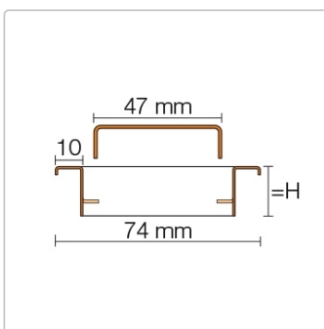

Produktinformation

Schlüter KERDI-LINE-A 19 mm Rinnenabdeckung SOLID Graphitschwarz 120 cm

Art-Nr.: KLA19MGS120 / GTIN: 4011832195662 / Marke: [Schlüter](#)

284,00EUR / Stück

Grundpreis: 284,00EUR / Paket

inkl. 19% USt. zzgl. Versand

Lieferzeit: 3-6 Werktage