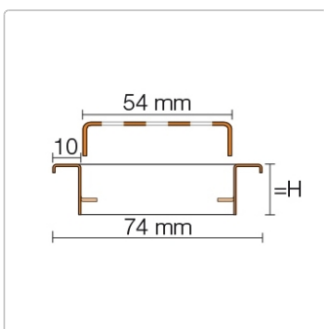

Produktinformation

Schlüter KERDI-LINE-B 19 mm Rinnenabdeckung SQUARE Graphitschwarz 50 cm

Art-Nr.: KLB19MGS50 / GTIN: 4011832195983 / Marke: [Schlüter](#)

239,00EUR / Stück

Grundpreis: 239,00EUR / Paket
inkl. 19% USt. zzgl. Versand

Lieferzeit: 3-6 Werktage

Produktinformation

Art: Rahmen mit Designrost
Design: Line-B
Farbe: Schlüter Graphitschwarz Matt
Gewicht: 0,92 kg/Stück
Höhe: 19 mm
Nennmass: 50 cm
Serie: Kerdi-Line-B

Hersteller