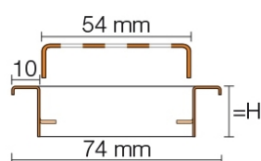

Produktinformation

Schlüter KERDI-LINE-B 19 mm Rinnenabdeckung SQUARE Graphitschwarz 50 cm

Art-Nr.: KLB19MGS50 / GTIN: 4011832195983 / Marke: [Schlüter](#)

239,00EUR / Stück

Grundpreis: 239,00EUR / Paket
inkl. 19% USt. zzgl. Versand

Lieferzeit: 3-6 Werktage

Produktinformation

Art: Rahmen mit Designrost
Design: Line-B
Farbe: Schlüter Graphitschwarz Matt
Gewicht: 0,92 kg/Stück
Höhe: 19 mm
Nennmass: 50 cm
Serie: Kerdi-Line-B

Hersteller