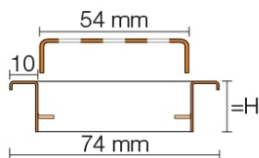

Produktinformation

Schlüter KERDI-LINE-B 19 mm Rinnenabdeckung SQUARE Graphitschwarz 60 cm

Art-Nr.: KLB19MGS60 / GTIN: 4011832195990 / Marke: [Schlüter](#)

246,00EUR / Stück

Grundpreis: 246,00EUR / Paket

inkl. 19% USt. zzgl. Versand

Lieferzeit: 3-6 Werktage

Produktinformation

Art: Rahmen mit Designrost
Design: Line-B
Farbe: Schlüter Graphitschwarz Matt
Gewicht: 1,02 kg/Stück
Höhe: 19 mm
Nennmass: 60 cm
Serie: Kerdi-Line-B

Hersteller