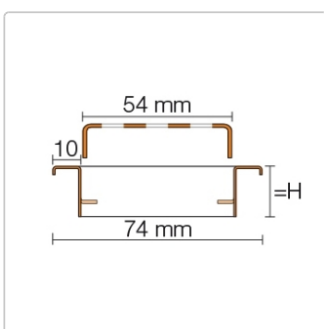

Produktinformation

Schlüter KERDI-LINE-B 19 mm Rinnenabdeckung SQUARE Graphitschwarz 60 cm

Art-Nr.: KLB19MGS60 / GTIN: 4011832195990 / Marke: [Schlüter](#)

246,00EUR / Stück

Grundpreis: 246,00EUR / Paket
inkl. 19% USt. zzgl. Versand

Lieferzeit: 3-6 Werktage