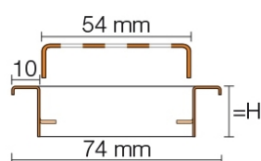

Produktinformation

Schlüter KERDI-LINE-B 19 mm Rinnenabdeckung SQUARE Graphitschwarz 70 cm

Art-Nr.: KLB19MGS70 / GTIN: 4011832196003 / Marke: [Schlüter](#)

252,00EUR / Stück

Grundpreis: 252,00EUR / Paket
inkl. 19% USt. zzgl. Versand

Lieferzeit: 3-6 Werktage

Produktinformation

Art: Rahmen mit Designrost
Design: Line-B
Farbe: Schlüter Graphitschwarz Matt
Gewicht: 1,13 kg/Stück
Höhe: 19 mm
Nennmass: 70 cm
Serie: Kerdi-Line-B
Versand-Art: Paketdienst