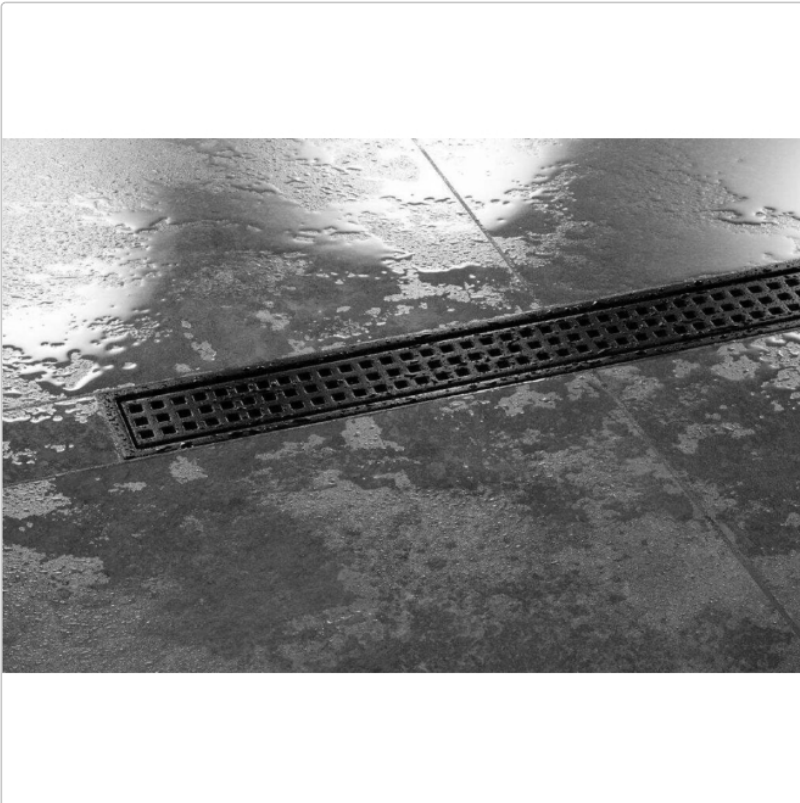

Produktinformation

Schlüter KERDI-LINE-B 19 mm Rinnenabdeckung SQUARE Graphitschwarz 70 cm

Art-Nr.: KLB19MGS70 / GTIN: 4011832196003 / Marke: [Schlüter](#)

252,00EUR / Stück

Grundpreis: 252,00EUR / Paket

inkl. 19% USt. zzgl. Versand

Lieferzeit: 3-6 Werktage

Produktinformation

Art: Rahmen mit Designrost
Design: Line-B
Farbe: Schlüter Graphitschwarz Matt
Gewicht: 1,13 kg/Stück
Höhe: 19 mm
Nennmass: 70 cm
Serie: Kerdi-Line-B

Hersteller