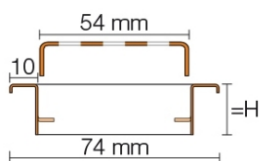

Produktinformation

Schlüter KERDI-LINE-B 19 mm Rinnenabdeckung SQUARE Graphitschwarz 70 cm

Art-Nr.: KLB19MGS70 / GTIN: 4011832196003 / Marke: [Schlüter](#)

252,00EUR / Stück

Grundpreis: 252,00EUR / Paket

inkl. 19% USt. zzgl. Versand

Lieferzeit: 3-6 Werktage

Produktinformation

Art: Rahmen mit Designrost
Design: Line-B
Farbe: Schlüter Graphitschwarz Matt
Gewicht: 1,13 kg/Stück
Höhe: 19 mm
Nennmass: 70 cm
Serie: Kerdi-Line-B

Hersteller