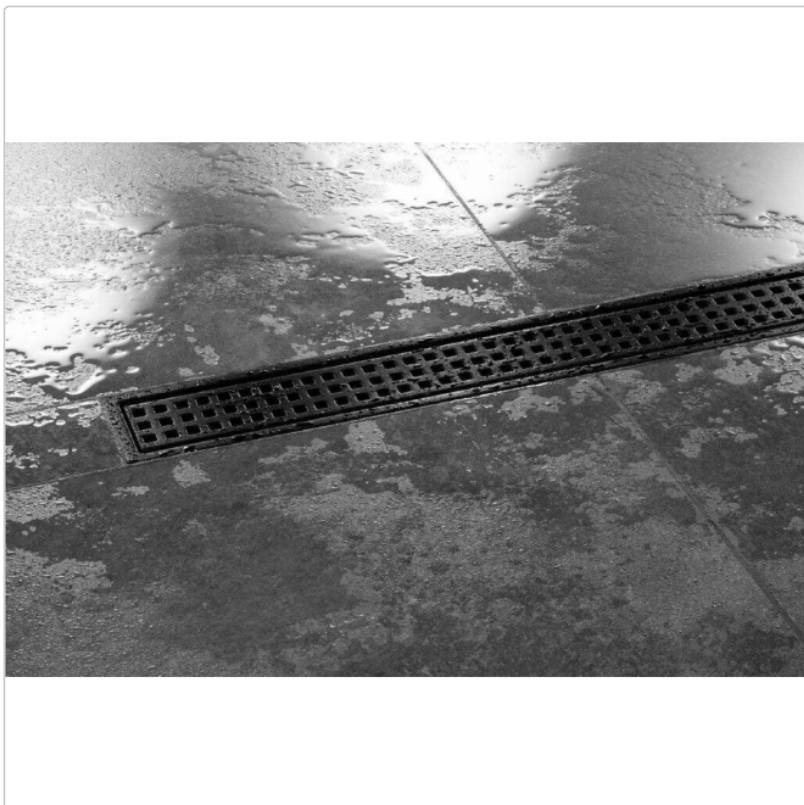

Produktinformation

Schlüter KERDI-LINE-B 19 mm Rinnenabdeckung SQUARE Graphitschwarz 70 cm

Art-Nr.: KLB19MGS70 / GTIN: 4011832196003 / Marke: [Schlüter](#)

252,00EUR / Stück

Grundpreis: 252,00EUR / Paket
inkl. 19% USt. zzgl. Versand

Lieferzeit: 3-6 Werktage

Produktinformation

Art: Rahmen mit Designrost
Design: Line-B
Farbe: Schlüter Graphitschwarz Matt
Gewicht: 1,13 kg/Stück
Höhe: 19 mm
Nennmass: 70 cm
Serie: Kerdi-Line-B
Versand-Art: Paketdienst