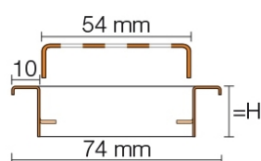

Produktinformation

Schlüter KERDI-LINE-B 19 mm Rinnenabdeckung SQUARE Graphitschwarz 70 cm

Art-Nr.: KLB19MGS70 / GTIN: 4011832196003 / Marke: [Schlüter](#)

252,00EUR / Stück

Grundpreis: 252,00EUR / Paket
inkl. 19% USt. zzgl. Versand

Lieferzeit: 3-6 Werktage

Produktinformation

Art: Rahmen mit Designrost
Design: Line-B
Farbe: Schlüter Graphitschwarz Matt
Gewicht: 1,13 kg/Stück
Höhe: 19 mm
Nennmass: 70 cm
Serie: Kerdi-Line-B

Hersteller