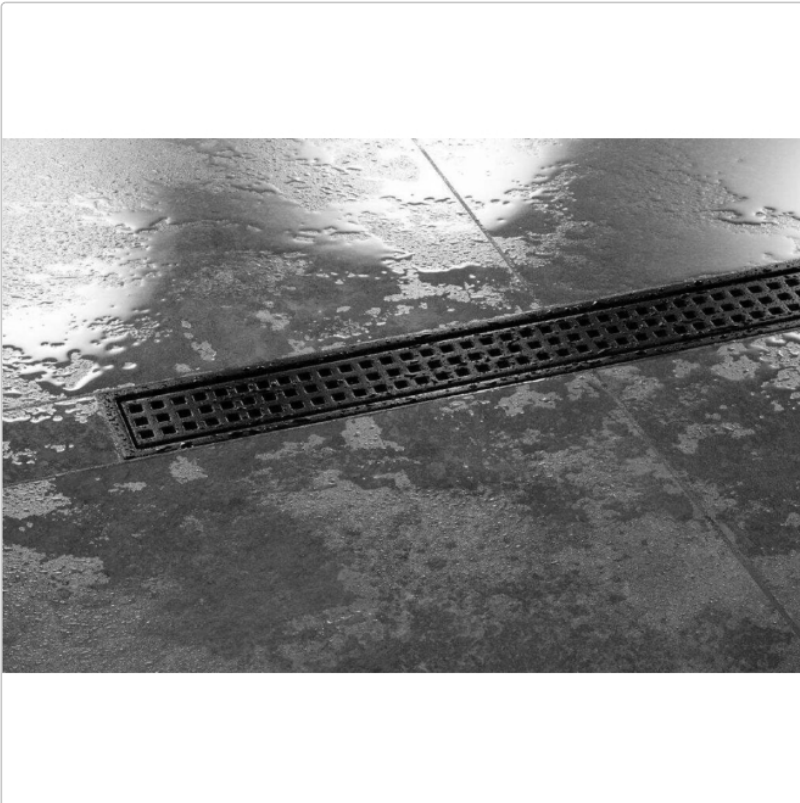

Produktinformation

Schlüter KERDI-LINE-B 19 mm Rinnenabdeckung SQUARE Graphitschwarz 80 cm

Art-Nr.: KLB19MGS80 / GTIN: 4011832196010 / Marke: [Schlüter](#)

258,00EUR / Stück

Grundpreis: 258,00EUR / Paket

inkl. 19% USt. zzgl. Versand

Lieferzeit: 3-6 Werktage

Produktinformation

Art: Rahmen mit Designrost
Design: Line-B
Farbe: Schlüter Graphitschwarz Matt
Gewicht: 1,255 kg/Stück
Höhe: 19 mm
Nennmass: 80 cm
Serie: Kerdi-Line-B
Versand-Art: Paketdienst