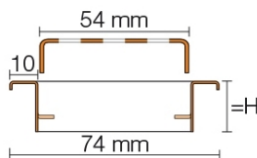

Produktinformation

Schlüter KERDI-LINE-B 19 mm Rinnenabdeckung SQUARE Graphitschwarz 80 cm

Art-Nr.: KLB19MGS80 / GTIN: 4011832196010 / Marke: [Schlüter](#)

258,00EUR / Stück

Grundpreis: 258,00EUR / Paket

inkl. 19% USt. zzgl. Versand

Lieferzeit: 3-6 Werktage

Produktinformation

Art: Rahmen mit Designrost
Design: Line-B
Farbe: Schlüter Graphitschwarz Matt
Gewicht: 1,255 kg/Stück
Höhe: 19 mm
Nennmass: 80 cm
Serie: Kerdi-Line-B

Hersteller