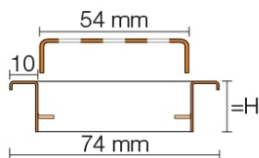

Produktinformation

Schlüter KERDI-LINE-B 19 mm Rinnenabdeckung SQUARE Graphitschwarz 80 cm

Art-Nr.: KLB19MGS80 / GTIN: 4011832196010 / Marke: [Schlüter](#)

258,00EUR / Stück

Grundpreis: 258,00EUR / Paket

inkl. 19% USt. zzgl. Versand

Lieferzeit: 3-6 Werktage

Produktinformation

Art: Rahmen mit Designrost
Design: Line-B
Farbe: Schlüter Graphitschwarz Matt
Gewicht: 1,255 kg/Stück
Höhe: 19 mm
Nennmass: 80 cm
Serie: Kerdi-Line-B
Versand-Art: Paketdienst