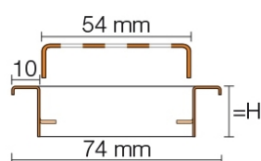

Produktinformation

Schlüter KERDI-LINE-B 19 mm Rinnenabdeckung SQUARE Graphitschwarz 90 cm

Art-Nr.: KLB19MGS90 / GTIN: 4011832196027 / Marke: [Schlüter](#)

264,00EUR / Stück

Grundpreis: 264,00EUR / Paket
inkl. 19% USt. zzgl. Versand

Lieferzeit: 3-6 Werktage

Produktinformation

Art: Rahmen mit Designrost
Design: Line-B
Farbe: Schlüter Graphitschwarz Matt
Gewicht: 1,363 kg/Stück
Höhe: 19 mm
Nennmass: 90 cm
Serie: Kerdi-Line-B
Versand-Art: Paketdienst