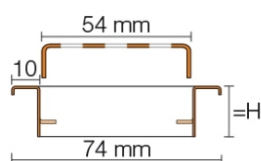

Produktinformation

Schlüter KERDI-LINE-B 19 mm Rinnenabdeckung SQUARE Graphitschwarz 90 cm

Art-Nr.: KLB19MGS90 / GTIN: 4011832196027 / Marke: [Schlüter](#)

264,00EUR / Stück

Grundpreis: 264,00EUR / Paket
inkl. 19% USt. zzgl. Versand

Lieferzeit: 3-6 Werktage

Produktinformation

Art: Rahmen mit Designrost
Design: Line-B
Farbe: Schlüter Graphitschwarz Matt
Gewicht: 1,363 kg/Stück
Höhe: 19 mm
Nennmass: 90 cm
Serie: Kerdi-Line-B

Hersteller