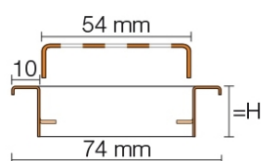

Produktinformation

Schlüter KERDI-LINE-B 19 mm Rinnenabdeckung SQUARE Graphitschwarz 100 cm

Art-Nr.: KLB19MGS100 / GTIN: 4011832195952 / Marke: [Schlüter](#)

271,00EUR / Stück

Grundpreis: 271,00EUR / Paket
inkl. 19% USt. zzgl. Versand

Lieferzeit: 3-6 Werktage

Produktinformation

Art: Rahmen mit Designrost
Design: Line-B
Farbe: Schlüter Graphitschwarz Matt
Gewicht: 1,52 kg/Stück
Höhe: 19 mm
Nennmass: 100 cm
Serie: Kerdi-Line-B

Hersteller