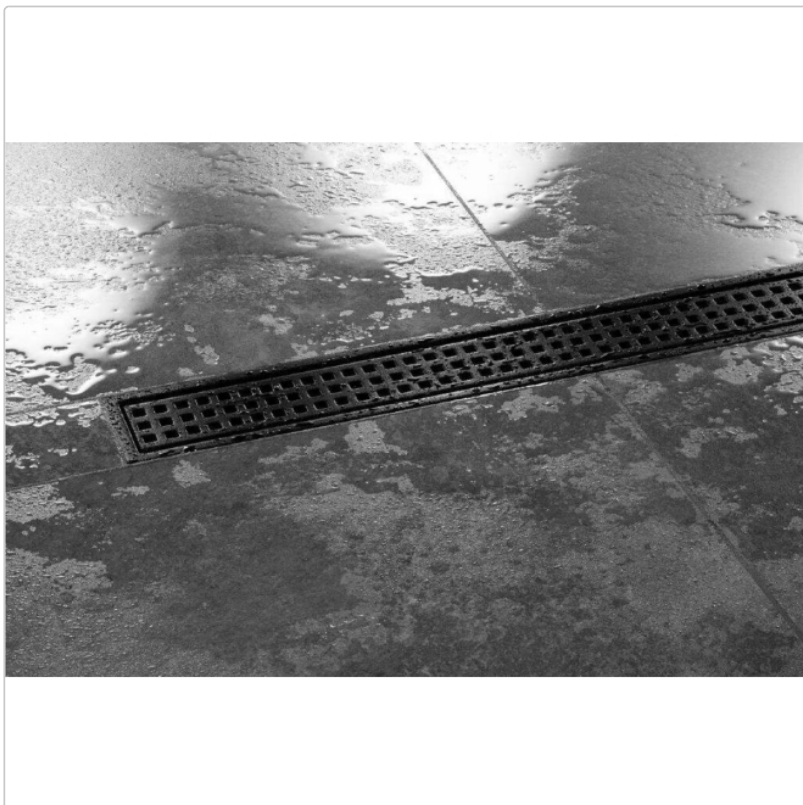

# Schlüter KERDI-LINE-B 19 mm Rinnenabdeckung SQUARE Graphitschwarz 100 cm

Art-Nr.: KLB19MGS100 / GTIN: 4011832195952 / Marke: [Schlüter](#)

**271,00EUR** / Stück

Grundpreis: 271,00EUR / Paket  
inkl. 19% USt. zzgl. Versand

## Produktinformation

Art: Rahmen mit Designrost  
Design: Line-B  
Farbe: Schlüter Graphitschwarz Matt  
Gewicht: 1,52 kg/Stück  
Höhe: 19 mm  
Nennmass: 100 cm  
Serie: Kerdi-Line-B  
Versand-Art: Paketdienst