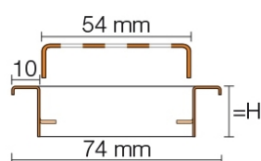

Produktinformation

Schlüter KERDI-LINE-B 19 mm Rinnenabdeckung SQUARE Graphitschwarz 100 cm

Art-Nr.: KLB19MGS100 / GTIN: 4011832195952 / Marke: [Schlüter](#)

271,00EUR / Stück

Grundpreis: 271,00EUR / Paket
inkl. 19% USt. zzgl. Versand

Lieferzeit: 3-6 Werktage