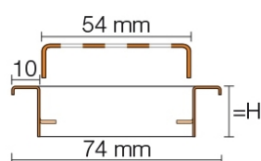

Produktinformation

Schlüter KERDI-LINE-B 19 mm Rinnenabdeckung SQUARE Graphitschwarz 110 cm

Art-Nr.: KLB19MGS110 / GTIN: 4011832195969 / Marke: [Schlüter](#)

277,00EUR / Stück

Grundpreis: 277,00EUR / Paket
inkl. 19% USt. zzgl. Versand

Lieferzeit: 3-6 Werktage

Produktinformation

Art: Rahmen mit Designrost
Design: Line-B
Farbe: Schlüter Graphitschwarz Matt
Gewicht: 1,63 kg/Stück
Höhe: 19 mm
Nennmass: 110 cm
Serie: Kerdi-Line-B

Hersteller