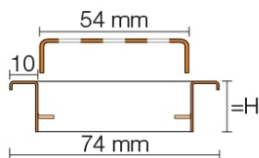

Produktinformation

Schlüter KERDI-LINE-B 19 mm Rinnenabdeckung SQUARE Graphitschwarz 110 cm

Art-Nr.: KLB19MGS110 / GTIN: 4011832195969 / Marke: [Schlüter](#)

277,00EUR / Stück

Grundpreis: 277,00EUR / Paket

inkl. 19% USt. zzgl. Versand

Lieferzeit: 3-6 Werktage