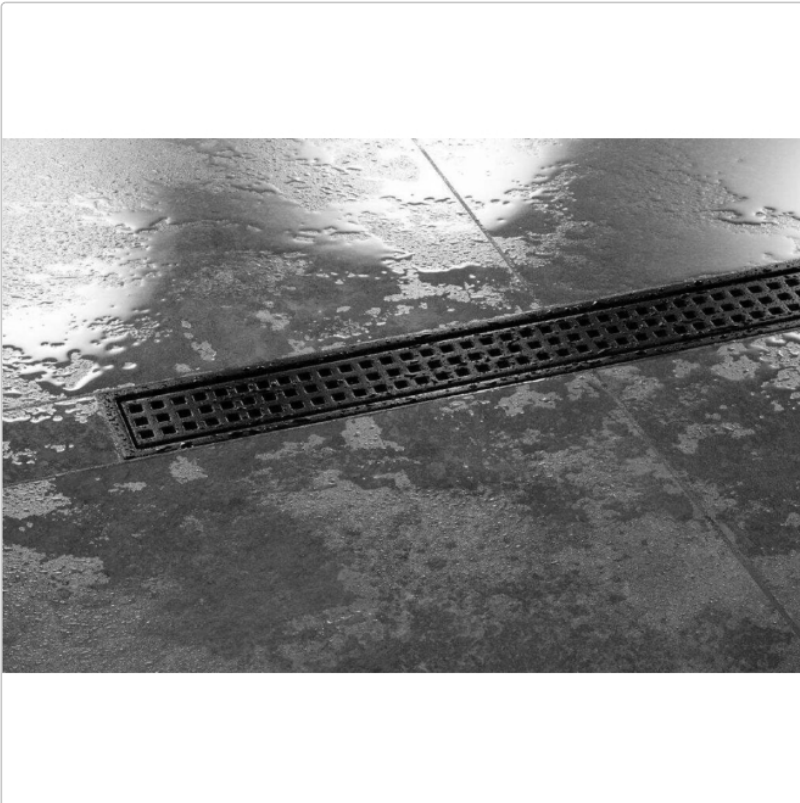

Produktinformation

Schlüter KERDI-LINE-B 19 mm Rinnenabdeckung SQUARE Graphitschwarz 110 cm

Art-Nr.: KLB19MGS110 / GTIN: 4011832195969 / Marke: [Schlüter](#)

277,00EUR / Stück

Grundpreis: 277,00EUR / Paket

inkl. 19% USt. zzgl. Versand

Lieferzeit: 3-6 Werktage