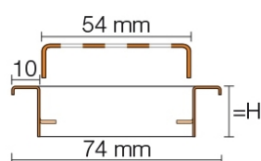

Produktinformation

Schlüter KERDI-LINE-B 19 mm Rinnenabdeckung SQUARE Graphitschwarz 120 cm

Art-Nr.: KLB19MGS120 / GTIN: 4011832195976 / Marke: [Schlüter](#)

284,00EUR / Stück

Grundpreis: 284,00EUR / Paket
inkl. 19% USt. zzgl. Versand

Lieferzeit: 3-6 Werktage

Produktinformation

Art: Rahmen mit Designrost
Design: Line-B
Farbe: Schlüter Graphitschwarz Matt
Gewicht: 1,75 kg/Stück
Höhe: 19 mm
Nennmass: 120 cm
Serie: Kerdi-Line-B
Versand-Art: Paketdienst