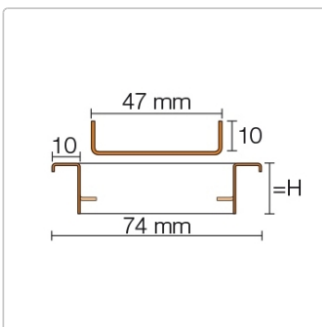

Produktinformation

Schlüter KERDI-LINE-C 19 mm Rinnenabdeckung FRAMED TILE Graphitschwarz 50 cm

Art-Nr.: KLCA19MGS50 / GTIN: 4011832196065 / Marke: [Schlüter](#)

239,00EUR / Stück

Grundpreis: 239,00EUR / Paket

inkl. 19% USt. zzgl. Versand

Lieferzeit: 3-6 Werktage

Produktinformation

Art: Rahmen mit verfliesbarem Rost
Design: Line-C
Farbe: Schlüter Graphitschwarz Matt
Gewicht: 0,99 kg/Stück
Höhe: 19 mm
Nennmass: 50 cm
Serie: Kerdi-Line-C