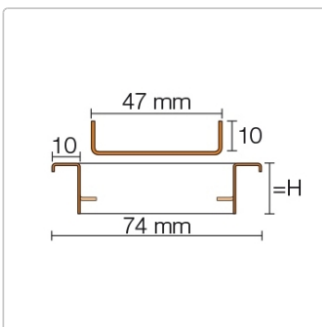

Produktinformation

Schlüter KERDI-LINE-C 19 mm Rinnenabdeckung FRAMED TILE Graphitschwarz 50 cm

Art-Nr.: KLCA19MGS50 / GTIN: 4011832196065 / Marke: [Schlüter](#)

239,00EUR / Stück

Grundpreis: 239,00EUR / Paket

inkl. 19% USt. zzgl. Versand

Lieferzeit: 3-6 Werktage

Produktinformation

Art: Rahmen mit verfliesbarem Rost
Design: Line-C
Farbe: Schlüter Graphitschwarz Matt
Gewicht: 0,99 kg/Stück
Höhe: 19 mm
Nennmass: 50 cm
Serie: Kerdi-Line-C
Versand-Art: Paketdienst