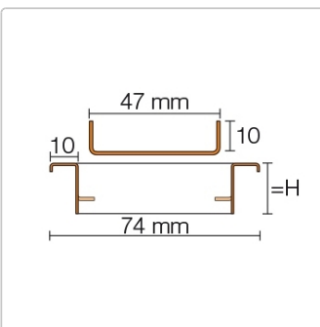

Produktinformation

Schlüter KERDI-LINE-C 19 mm Rinnenabdeckung FRAMED TILE Graphitschwarz 60 cm

Art-Nr.: KLCA19MGS60 / GTIN: 4011832196089 / Marke: [Schlüter](#)

246,00EUR / Stück

Grundpreis: 246,00EUR / Paket

inkl. 19% USt. zzgl. Versand

Lieferzeit: 3-6 Werktage