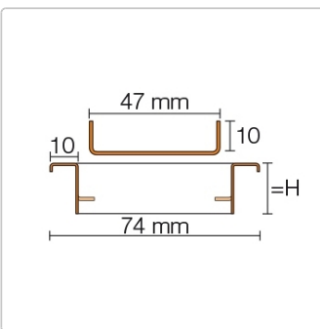

Produktinformation

Schlüter KERDI-LINE-C 19 mm Rinnenabdeckung FRAMED TILE Graphitschwarz 60 cm

Art-Nr.: KLCA19MGS60 / GTIN: 4011832196089 / Marke: [Schlüter](#)

246,00EUR / Stück

Grundpreis: 246,00EUR / Paket

inkl. 19% USt. zzgl. Versand

Lieferzeit: 3-6 Werktage

Produktinformation

Art: Rahmen mit verfliesbarem Rost
Design: Line-C
Farbe: Schlüter Graphitschwarz Matt
Gewicht: 1,145 kg/Stück
Höhe: 19 mm
Nennmass: 60 cm
Serie: Kerdi-Line-C
Versand-Art: Paketdienst