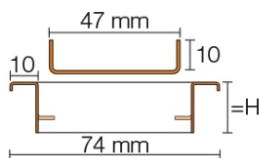

Produktinformation

Schlüter KERDI-LINE-C 19 mm Rinnenabdeckung FRAMED TILE Graphitschwarz 70 cm

Art-Nr.: KLCA19MGS70 / GTIN: 4011832196096 / Marke: [Schlüter](#)

252,00EUR / Stück

Grundpreis: 252,00EUR / Paket

inkl. 19% USt. zzgl. Versand

Lieferzeit: 3-6 Werktage