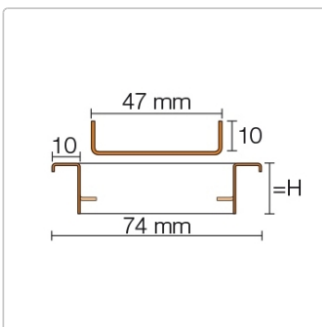

Produktinformation

Schlüter KERDI-LINE-C 19 mm Rinnenabdeckung FRAMED TILE Graphitschwarz 70 cm

Art-Nr.: KLCA19MGS70 / GTIN: 4011832196096 / Marke: [Schlüter](#)

252,00EUR / Stück

Grundpreis: 252,00EUR / Paket

inkl. 19% USt. zzgl. Versand

Lieferzeit: 3-6 Werktage