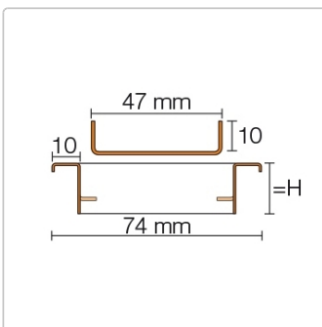

Produktinformation

Schlüter KERDI-LINE-C 19 mm Rinnenabdeckung FRAMED TILE Graphitschwarz 80 cm

Art-Nr.: KLCA19MGS80 / GTIN: 4011832196119 / Marke: [Schlüter](#)

258,00EUR / Stück

Grundpreis: 258,00EUR / Paket

inkl. 19% USt. zzgl. Versand

Lieferzeit: 3-6 Werktage

Produktinformation

Art: Rahmen mit verfliesbarem Rost
Design: Line-C
Farbe: Schlüter Graphitschwarz Matt
Gewicht: 1,42 kg/Stück
Höhe: 19 mm
Nennmass: 80 cm
Serie: Kerdi-Line-C
Versand-Art: Paketdienst