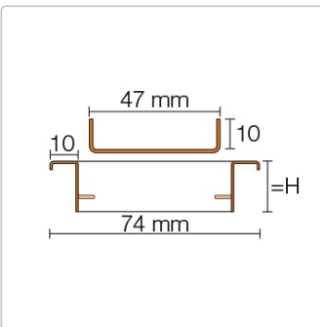

Produktinformation

Schlüter KERDI-LINE-C 19 mm Rinnenabdeckung FRAMED TILE Graphitschwarz 90 cm

Art-Nr.: KLCA19MGS90 / GTIN: 4011832196126 / Marke: [Schlüter](#)

264,00EUR / Stück

Grundpreis: 264,00EUR / Paket

inkl. 19% USt. zzgl. Versand

Lieferzeit: 3-6 Werktage

Produktinformation

Art: Rahmen mit verfliesbarem Rost
Design: Line-C
Farbe: Schlüter Graphitschwarz Matt
Gewicht: 1,58 kg/Stück
Höhe: 19 mm
Nennmass: 90 cm
Serie: Kerdi-Line-C
Versand-Art: Paketdienst