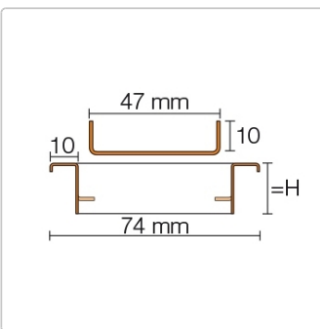

Produktinformation

Schlüter KERDI-LINE-C 19 mm Rinnenabdeckung FRAMED TILE Graphitschwarz 90 cm

Art-Nr.: KLCA19MGS90 / GTIN: 4011832196126 / Marke: [Schlüter](#)

264,00EUR / Stück

Grundpreis: 264,00EUR / Paket

inkl. 19% USt. zzgl. Versand

Lieferzeit: 3-6 Werktage

Produktinformation

Art: Rahmen mit verfliesbarem Rost
Design: Line-C
Farbe: Schlüter Graphitschwarz Matt
Gewicht: 1,58 kg/Stück
Höhe: 19 mm
Nennmass: 90 cm
Serie: Kerdi-Line-C