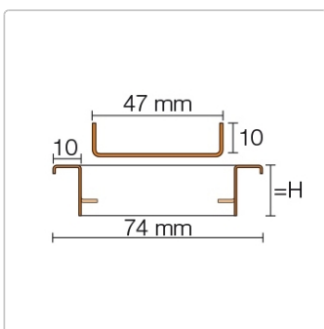

Produktinformation

Schlüter KERDI-LINE-C 19 mm Rinnenabdeckung FRAMED TILE Graphitschwarz 100 cm

Art-Nr.: KLCA19MGS100 / GTIN: 4011832196034 / Marke: [Schlüter](#)

271,00EUR / Stück

Grundpreis: 271,00EUR / Paket
inkl. 19% USt. zzgl. Versand

Lieferzeit: 3-6 Werktage

Produktinformation

Art: Rahmen mit verfliesbarem Rost
Design: Line-C
Farbe: Schlüter Graphitschwarz Matt
Gewicht: 1,77 kg/Stück
Höhe: 19 mm
Nennmass: 100 cm
Serie: Kerdi-Line-C

Hersteller