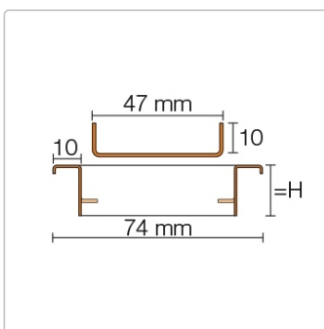

Produktinformation

Schlüter KERDI-LINE-C 19 mm Rinnenabdeckung FRAMED TILE Graphitschwarz 110 cm

Art-Nr.: KLCA19MGS110 / GTIN: 4011832196041 / Marke: [Schlüter](#)

277,00EUR / Stück

Grundpreis: 277,00EUR / Paket

inkl. 19% USt. zzgl. Versand

Lieferzeit: 3-6 Werktage

Produktinformation

Art: Rahmen mit verfliesbarem Rost
Design: Line-C
Farbe: Schlüter Graphitschwarz Matt
Gewicht: 1,93 kg/Stück
Höhe: 19 mm
Nennmass: 110 cm
Serie: Kerdi-Line-C
Versand-Art: Paketdienst