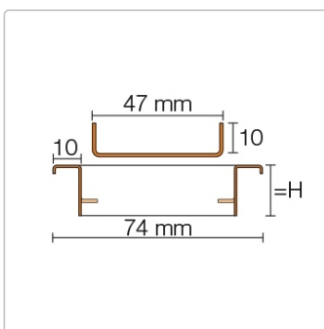

Produktinformation

Schlüter KERDI-LINE-C 19 mm Rinnenabdeckung FRAMED TILE Graphitschwarz 120 cm

Art-Nr.: KLCA19MGS120 / GTIN: 4011832196058 / Marke: [Schlüter](#)

284,00EUR / Stück

Grundpreis: 284,00EUR / Paket

inkl. 19% USt. zzgl. Versand

Lieferzeit: 3-6 Werktage