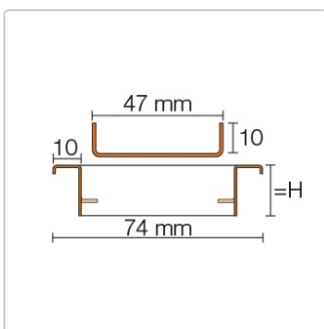

Produktinformation

Schlüter KERDI-LINE-C 19 mm Rinnenabdeckung FRAMED TILE Graphitschwarz 120 cm

Art-Nr.: KLCA19MGS120 / GTIN: 4011832196058 / Marke: [Schlüter](#)

284,00EUR / Stück

Grundpreis: 284,00EUR / Paket

inkl. 19% USt. zzgl. Versand

Lieferzeit: 3-6 Werktage

Produktinformation

Art: Rahmen mit verfliesbarem Rost
Design: Line-C
Farbe: Schlüter Graphitschwarz Matt
Gewicht: 2,16 kg/Stück
Höhe: 19 mm
Nennmass: 120 cm
Serie: Kerdi-Line-C
Versand-Art: Paketdienst