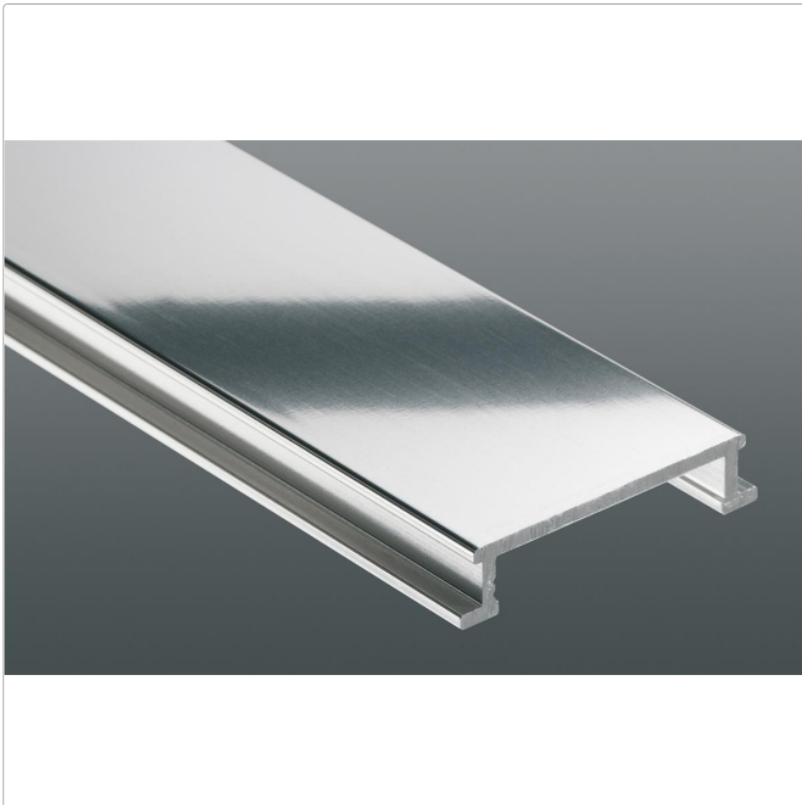

### Schlüter, Designline DL625ACG

Art-Nr.: DL625ACG / GTIN: 4011832019548 / Marke: [Schlüter](#)

**44,60EUR** / Stück

Grundpreis: 44,60EUR / Paket

inkl. 19% USt. zzgl. Versand

Lieferzeit: 3-6 Werktage

Art: Designline-ACG  
 Gewicht: 0,5 kg/Stück  
 Länge: 2,5 m  
 Serie: Designline  
 Versand-Art: Spedition

1 Stange = 2,50 m lang Aluminium chrom glänzend eloxiert Versandkosten auf Anfrage!! Schlüter-Designline ist ein Bordürenprofil, mit dem sich optisch ansprechende Wandbeläge gestalten lassen. Die Profilsreihe läßt sich mit den entsprechenden Schlüter-Rondec/Quadec-Profilen für Wandaußenecken kombinieren.