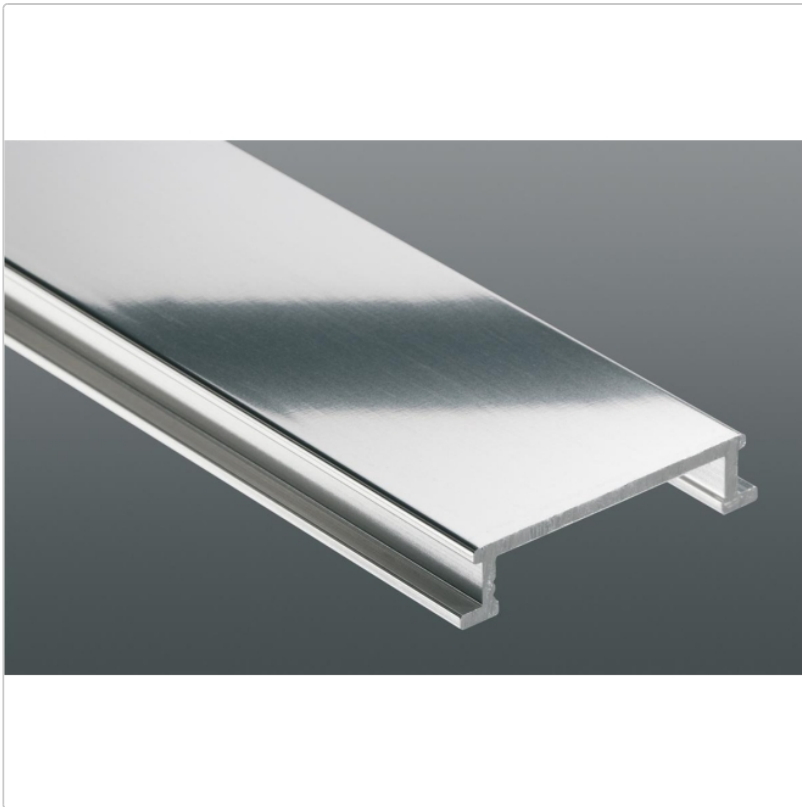

Produktinformation

Schlüter Designline DL625ACG

Art-Nr.: DL625ACG / GTIN: 4011832019548 / Marke: [Schlüter](#)

44,60EUR / Stück

Grundpreis: 44,60EUR / Paket

inkl. 19% USt. zzgl. Versand

Lieferzeit: 3-6 Werktage

Art: Designline-ACG

Gewicht: 0,5 kg/Stück

Länge: 2,5 m

Serie: Designline

1 Stange = 2,50 m lang Aluminium chrom glänzend eloxiert Versandkosten auf Anfrage!! Schlüter-Designline ist ein Bordürenprofil, mit dem sich optisch ansprechende Wandbeläge gestalten lassen. Die Profilsreihe läßt sich mit den entsprechenden Schlüter-Rondec/Quadec-Profilen für Wandaußenecken kombinieren.