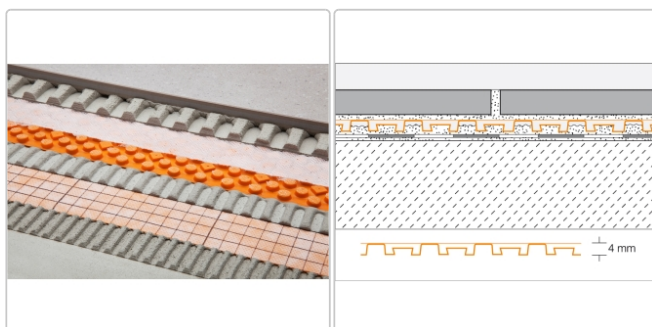

Produktinformation

Art:	Ditra-Drain4
Breite:	1 m
Gewicht:	14,815 kg/Rolle
Länge:	25 m
Material:	Polyethylen
Materialstärke:	4 mm
Menge:	25 m ² /Rolle
Serie:	Ditra-Drain

1 Rolle = 25 qm Schlüter-Ditra-Drain ist eine formstabile Polyethylenfolie mit einer einseitig ausgeformten speziellen Noppenstruktur und einem an der Oberseite aufkaschierten Filtervlies aus Polypropylen. Sie ist ein universeller Untergrund für Fliesenbeläge als Entkopplungsschicht und dauerhaft wirksame kapillarpassive Verbunddrainage.