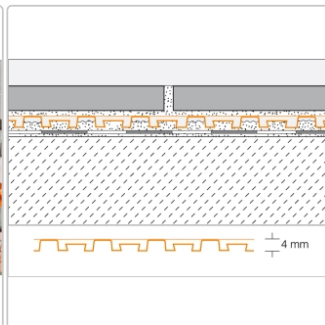

Produktinformation

Art:	Ditra-Drain4
Breite:	1 m
Gewicht:	14,815 kg/Rolle
Länge:	25 m
Material:	Polyethylen
Materialstärke:	4 mm
Menge:	25 m ² /Rolle
Serie:	Ditra-Drain

1 Rolle = 25 qm Schlüter-Ditra-Drain ist eine formstabile Polyethylenfolie mit einer einseitig ausgeformten speziellen Noppenstruktur und einem an der Oberseite aufkaschierten Filtervlies aus Polypropylen. Sie ist ein universeller Untergrund für Fliesenbeläge als Entkopplungsschicht und dauerhaft wirksame kapillarpassive Verbunddrainage.