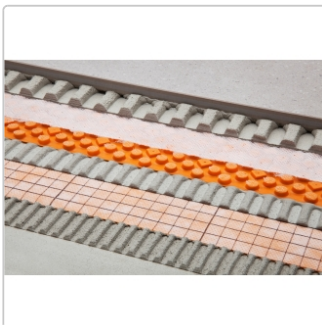

Produktinformation

Art:	Ditra-Drain4
Breite:	1 m
Gewicht:	14,815 kg/Rolle
Länge:	25 m
Material:	Polyethylen
Materialstärke:	4 mm
Menge:	25 m ² /Rolle
Serie:	Ditra-Drain

1 Rolle = 25 qm Schlüter-Ditra-Drain ist eine formstabile Polyethylenfolie mit einer einseitig ausgeformten speziellen Noppenstruktur und einem an der Oberseite aufkaschierten Filtervlies aus Polypropylen. Sie ist ein universeller Untergrund für Fliesenbeläge als Entkopplungsschicht und dauerhaft wirksame kapillarpassive Verbunddrainage.