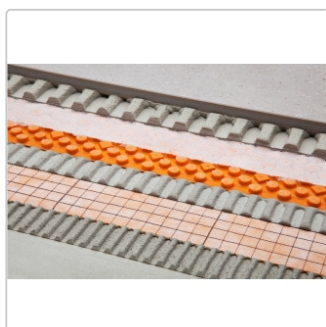

Produktinformation

Art:	Ditra-Drain4
Breite:	1 m
Gewicht:	14,815 kg/Rolle
Länge:	25 m
Material:	Polyethylen
Materialstärke:	4 mm
Menge:	25 m ² /Rolle
Serie:	Ditra-Drain
Versand-Art:	Paketdienst

1 Rolle = 25 qm Schlüter-Ditra-Drain ist eine formstabile Polyethylenfolie mit einer einseitig ausgeformten speziellen Noppenstruktur und einem an der Oberseite aufkaschierten Filtervlies aus Polypropylen. Sie ist ein universeller Untergrund für Fliesenbeläge als Entkopplungsschicht und dauerhaft wirksame kapillarpassive Verbunddrainage.