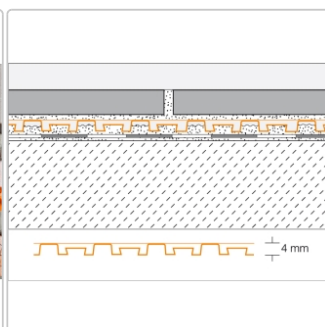

Produktinformation

Schlüter, Ditra-Drain Drain4/25M

Art-Nr.: DITRA-DRAIN25M / GTIN: 4011832089978 / Marke: [Schlüter](#)

355,00EUR / Rolle

Grundpreis: 14,20EUR / m²

inkl. 19% USt. zzgl. Versand

Lieferzeit: 3-6 Werktage

Produktinformation

Art:	Ditra-Drain4
Breite:	1 m
Gewicht:	14,815 kg/Rolle
Länge:	25 m
Material:	Polyethylen
Materialstärke:	4 mm
Menge:	25 m ² /Rolle
Serie:	Ditra-Drain
Versand-Art:	Paketdienst

1 Rolle = 25 qm Schlüter-Ditra-Drain ist eine formstabile Polyethylenfolie mit einer einseitig ausgeformten speziellen Noppenstruktur und einem an der Oberseite aufkaschierten Filtervlies aus Polypropylen. Sie ist ein universeller Untergrund für Fliesenbeläge als Entkopplungsschicht und dauerhaft wirksame kapillarpassive Verbunddrainage.