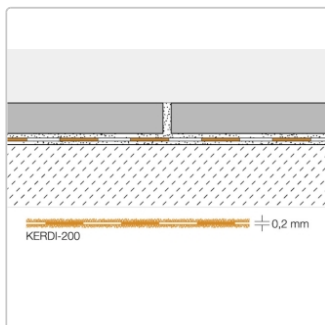

Produktinformation

Schlüter Kerdi 200 Abdichtung 1x5m

Art-Nr.: KERDI200/5M / GTIN: 4011832038341 / Marke: [Schlüter](#)

89,95EUR / Rolle

Grundpreis: 17,99EUR / meter
inkl. 19% USt. zzgl. Versand

Lieferzeit: Versandfertig in 24h
Die Lieferung dauert 5-7 Werktage!

Produktinformation

Art:	Verbundabdichtungsfolie
Breite:	1 m
Gebinde:	Rolle 5 m ² (1x5 m)
Gewicht:	5,0 kg
Länge:	5 m
Material:	Polyethylen
Materialstärke:	0,2 mm
Serie:	Kerdi 200

1 Rolle = 5 m Schlüter Kerdi ist eine Abdichtungsbahn aus Polyethylen, welche zur Verankerung in dem Fliesenkleber beidseitig mit Vliesmaterial versehen ist. Sie eignet sich besonders für Abdichtungen im Verbund mit Fliesenbelägen an Wand und Boden. Detailinformationen finden Sie auf der Schlüter Systems Homepage.