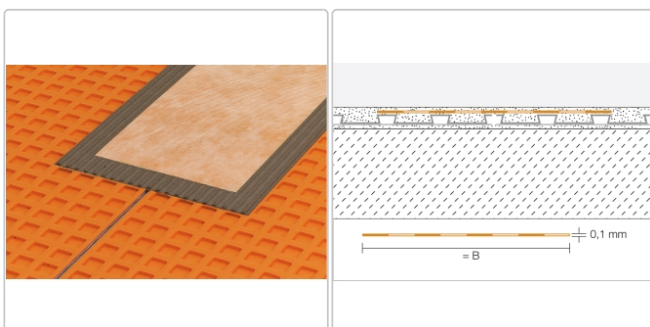

Produktinformation

Schlüter, Kerdi Keba KEBA100/150

Art-Nr.: KEBA100/150 / GTIN: 4011832035975 / Marke: [Schlüter](#)

96,30EUR / Rolle

Grundpreis: 3,21EUR / meter

inkl. 19% USt. zzgl. Versand

Lieferzeit: 3-6 Werktage

Produktinformation

Art:	Dichtband
Breite:	150 mm
Gebinde:	30 m Rolle
Gewicht:	2,0 kg
Material:	Polyethylen
Materialstärke:	0,1 mm
Serie:	Kerdi Keba
Versand-Art:	Paketdienst

Schlüter-KERDI-KEBA Abdichtungsband

Egal ob DITRA-Matte oder KERDI-Abdichtungsbahn – die Abdichtung von Stoßfugen sowie Anschlüssen an Wand und Boden muss dauerhaft sicher gewährleistet sein. Dafür bieten wir neben dem Dichtkleber KERDI-COLL-L auch das Dichtband KERDI-KEBA an. Es besteht aus Polyethylen und ist beidseitig mit Vlies kaschiert, was eine zuverlässige Einbindung in das Abdichtungssystem ermöglicht. KERDI-KEBA ist in verschiedenen Breiten und Längen erhältlich, sodass Sie stets die passende Variante für Ihre individuelle Bausituation finden.