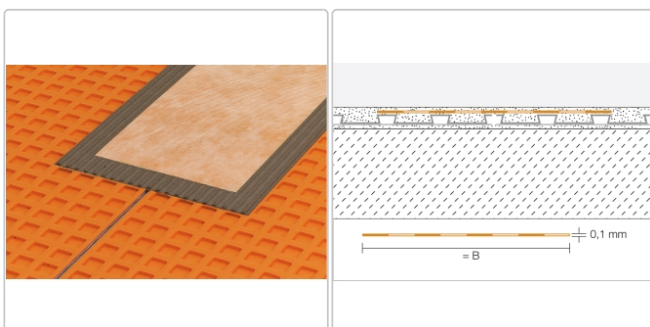

Produktinformation

Schlüter Kerdi Keba KEBA100/150

Art-Nr.: KEBA100/150 / GTIN: 4011832035975 / Marke: [Schlüter](#)

96,30EUR / Rolle

Grundpreis: 3,21EUR / meter

inkl. 19% USt. zzgl. Versand

Lieferzeit: 3-6 Werktage