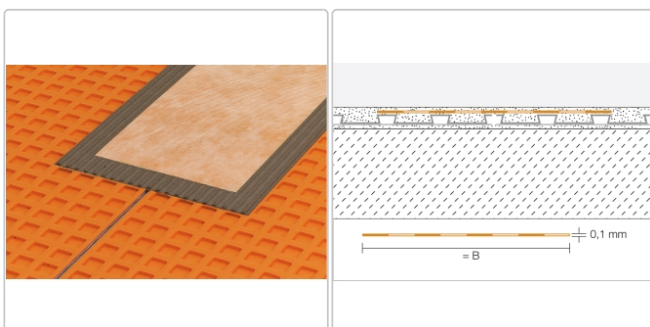

Produktinformation

Schlüter Kerdi Keba KEBA100/150/5M

Art-Nr.: KEBA100/150/5M / GTIN: 4011832038419 / Marke: [Schlüter](#)

20,30EUR / Rolle

Grundpreis: 4,06EUR / meter

inkl. 19% USt. zzgl. Versand

Lieferzeit: 3-6 Werktage

Produktinformation

Art:	Dichtband
Breite:	150 mm
Gebinde:	5 m Rolle
Gewicht:	1,0 kg
Material:	Polyethylen
Materialstärke:	0,1 mm
Serie:	Kerdi Keba

Schlüter-KERDI-KEBA sind Dichtbänder aus Polyethylen, die beidseitig mit Vliesmaterial versehen sind. Sie eignen sich zum Abdichten von Stoßverbindungen und Wand-/Bodenabschlüssen.