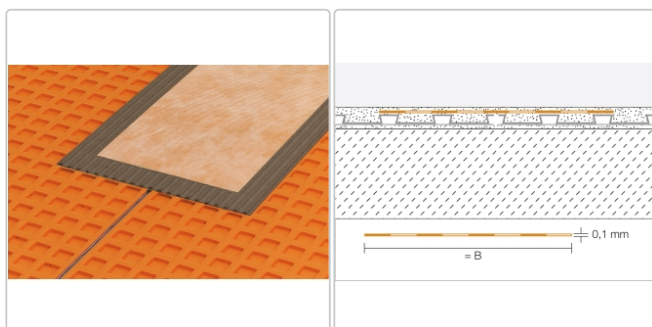

Produktinformation

Schlüter, Kerdi Keba KEBA100/150/5M

Art-Nr.: KEBA100/150/5M / GTIN: 4011832038419 / Marke: [Schlüter](#)

20,30EUR / Rolle

Grundpreis: 4,06EUR / meter
inkl. 19% USt. zzgl. Versand

Lieferzeit: 3-6 Werktage

Produktinformation

Art:	Dichtband
Breite:	150 mm
Gebinde:	5 m Rolle
Gewicht:	1,0 kg
Material:	Polyethylen
Materialstärke:	0,1 mm
Serie:	Kerdi Keba
Versand-Art:	Paketdienst

Schlüter-KERDI-KEBA sind Dichtbänder aus Polyethylen, die beidseitig mit Vliesmaterial versehen sind. Sie eignen sich zum Abdichten von Stoßverbindungen und Wand-/Bodenabschlüssen.