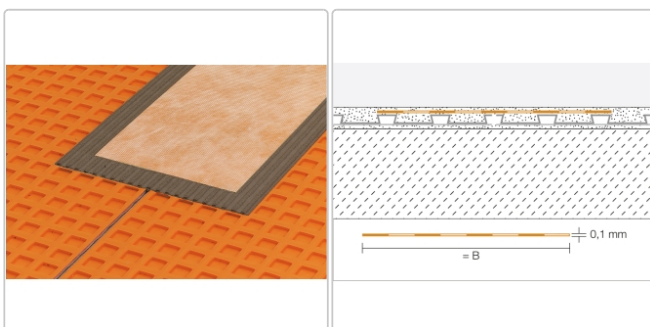

Produktinformation

Schlüter Kerdi Keba KEBA100/150/5M

Art-Nr.: KEBA100/150/5M / GTIN: 4011832038419 / Marke: [Schlüter](#)

20,30EUR / Rolle

Grundpreis: 4,06EUR / meter
inkl. 19% USt. zzgl. Versand

Lieferzeit: 3-6 Werktage