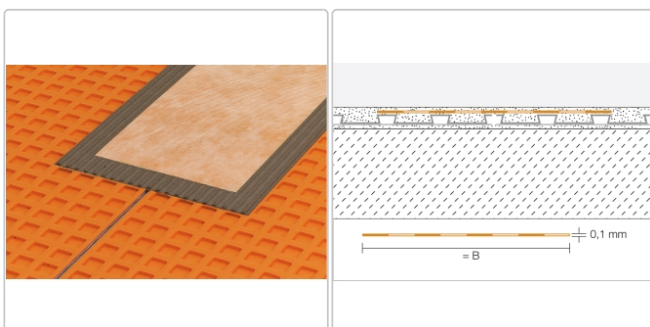

Produktinformation

Schlüter Kerdi Keba KEBA100/250/5M

Art-Nr.: KEBA100/250/5M / GTIN: 4011832038433 / Marke: [Schlüter](#)

31,00EUR / Rolle

Grundpreis: 6,20EUR / meter

inkl. 19% USt. zzgl. Versand

Lieferzeit: 3-6 Werktage

Produktinformation

Art:	Dichtband
Breite:	250 mm
Gebinde:	5 m Rolle
Gewicht:	1,0 kg
Material:	Polyethylen
Materialstärke:	0,1 mm
Serie:	Kerdi Keba

Schlüter-KERDI-KEBA sind Dichtbänder aus Polyethylen, die beidseitig mit Vliesmaterial versehen sind. Sie eignen sich zum Abdichten von Stoßverbindungen und Wand-/Bodenabschlüssen.