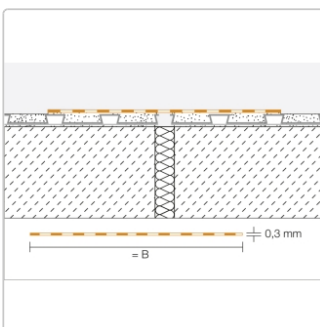

Produktinformation

Art:	flexibles Dichtband
Breite:	250 mm
Gebinde:	30 m Rolle
Gewicht:	2,0 kg/Rolle
Länge:	30 m
Material:	Polyethylen
Materialstärke:	0,3 mm
Serie:	Kerdi-Flex

1 Rolle = 30 m ANWENDUNG UND FUNKTION Kerdi-Flex ist eine flexibles Dichtband zum Abdichten von Bewegungsfugen. Details können Sie auf der Homepage von Schlüter-Systems abrufen.